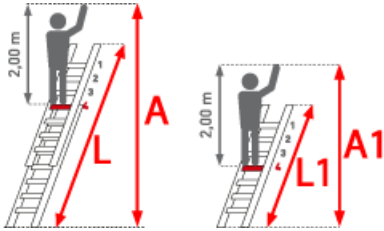

**Standhöhe:** 3,70 m

**Arbeitshöhe:** 5,70 m

**Leiterlänge:** 4,70 m

**Sprossen/Stufen:** 7

**Trittform:** Sprossen

**Hersteller:** Euroline

**Teilbarkeit:** 3x

**Material:** Aluminium

**Kategorie:** Plakatleiter

# PREMIUM line

32mm tiefe, gewinkelte Trapezsprossen

- Stranggepresste Aluminiumlegierung mit hohen Festigkeit
- Breite Quertraverse für sicheren Stand
- Sprossen mit 32mm waagerechter Auftrittfläche für sicheren und ermüdungsfreien Stand
- Sprossenabstand 280mm
- Ablageplattform oben
- Alle Beschläge und Anbauteile mit Sicherheitsverschraubung M8
- Komfortabler Wandabstand

- Von Sprosse zu Sprosse verstellbar

Sprossenzahl	3x7	3x8	3x9
Leiterlänge ausgeschoben (m)	4,70	5,50	6,30
Leiterlänge eingeschoben (m)	2,10	2,90	3,70
Senkrechte Leiterhöhe	4,70	5,30	6,10
Traversenbreite (m)	0,85	1,00	1,00
Gewicht (kg)	16,4	17,5	19,6
Artikelnummer	<b>3298807</b>	3298808	3298809