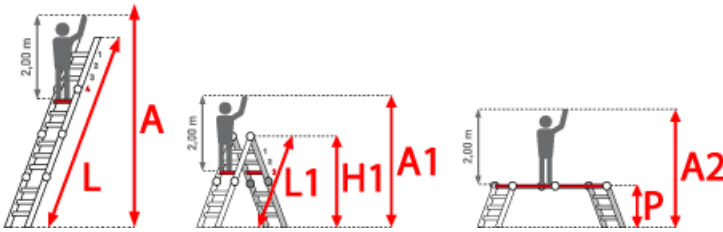

## Euroline Premium 31601 Vario-Klappleiter 4x5 Sprossen

Leiterlänge bis 6,30m

Art. Nr.: E3160105

★★★★★ (3)

**502,50 €**~~UVP 862,75 €~~

(inkl. MwSt., zzgl. Versandkosten)

 **SOFORT LIEFERBAR****Gewicht:** 16.55 kg**Standhöhe:** 3,90 m**Arbeitshöhe:** 5,90 m**Leiterlänge:** 5,20 m**Sprossen/Stufen:** 5**Hersteller:** Euroline**Trittform:** Sprossen**Teilbarkeit:** 4x**Material:** Aluminium**Kategorie:** Teleskopleiter**Begehbarkeit:** zweiseitig

## **PREMIUM** line

- Von Sprosse zu Sprosse bis fast auf doppelte Höhe ausziehbar
- Arretierung über robuste Stellgriffe
- Als eingeschobene Stehleiter beim Transport sehr kompakt
- Einfache und absolut sichere Höhenverstellung
- Gelenkarretierung durch nach außen Ziehen des Gelenkdeckels komfortabel lösen
- Sicherheitsgelenke rasten selbstständig ein
- Leichtgängige Mechanik
- Stranggepresste Sprossenprofile mit starker Profilierung für verbesserte Rutschhemmung
- Holme aus stranggepressten Aluminiumprofilen mit Sicke für sehr hohe Stabilität

### Sicherheitsgelenk

- Keine Quetschgefahr
- Selbsteinrastend
- Komfortable Bedienung

Sprossenzahl	4x3	4x4	4x5	4x6
Leiterlänge L als Anlegeleiter (m)	2,95	4,05	5,20	6,30
Senkrechte Höhe als Stehleiter (m)	1,45	1,95	2,50	3,05
Ausladung als Stehleiter (m)	0,70	0,90	1,05	1,25
Untere Breite (m)	0,49	0,56	0,62	0,70
Transportmaß (m)	0,95 x 0,50 x 0,22	1,25 x 0,57 x 0,22	1,52 x 0,64 x 0,22	1,80 x 0,70 x 0,22
Gewicht (kg)	10,0	12,5	14,5	16,5
Artikelnummer	3160103	3160104	<b>3160105</b>	3160106