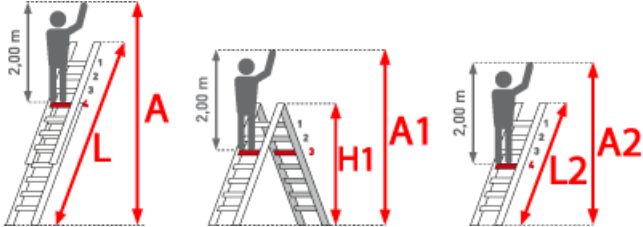

Arbeitshöhe: 3,00 m

Leiterlänge: 1,80 m

Sprossen/Stufen: 6

Trittform: Sprossen

Hersteller: Euroline

Teilbarkeit: 1x

Material: Aluminium

Kategorie: Anlegeleiter

Begehbarkeit: einseitig

PREMIUM line

32mm tiefe, gewinkelte Trapezsprossen

- Sprossen mit 32mm waagerechter Auftrittsfläche für sicheren und ermüdungsfreien Stand
- Sprossenabstand 280mm
- Ab 12 Sprossen mit Traverse
- Stranggepresste Sprossenprofile mit starker Profilierung für verbesserte Rutschhemmung
- Holme aus stranggepressten Aluminiumprofilen mit Sicke für sehr hohe Stabilität
- Rutschsichere, mit den Holmen verschraubte, GummifüÙe
- Umfangreiches, praktisches Zubehöer

Sprossenzahl	6	8	10	12	14	16	18	20	22	24
Leiterlänge L (m)	1,80	2,40	2,95	3,50	4,05	4,60	5,20	5,75	6,30	6,85
Arbeitshöhe A (m)	3,00	3,60	4,15	4,70	5,25	5,80	6,40	6,95	7,50	8,05
Senkrechte Höhe (m)	1,70	2,30	2,80	3,30	3,80	4,35	4,90	5,40	5,95	6,45
Ausladung (m)	0,65	0,85	1,05	1,20	1,40	1,60	1,80	2,00	2,15	2,30
Äußere Breite (m)	0,41	0,41	0,41	0,41	0,41	0,41	0,41	0,41	0,41	0,41
Traversenbreite (m)				0,85	0,85	1,00	1,00	1,00	1,20	1,20
Gewicht (kg)	2,5	3,0	4,0	5,0	6,0	9,0	10,5	11,5	12,5	13,5
Artikelnummer	3011106	3011108	3011110	3018812	3018814	3018816	3018820	3018820	3018822	3018824