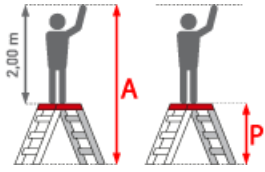

euroline
Der sichere Aufstieg

Plattformlänge: 0,51 m

Plattformbreite: 0,35 m

Trittform: Stufen

Hersteller: Euroline

Teilbarkeit: 1x

Material: Aluminium

Kategorie: Montagetritt

Begehbarkeit: einseitig

PREMIUM line

- Große Standplattform - 510 x 355 mm
- 240mm tiefe Stufen für einen sicheren Auf- und Abstieg
- Komfortabler 45° Steigwinkel
- Stufen aus Aluminium rutschsicher gerieft
- Nutzlast bis 300 kg
- Lieferung erfolgt in vormontierten Baugruppen