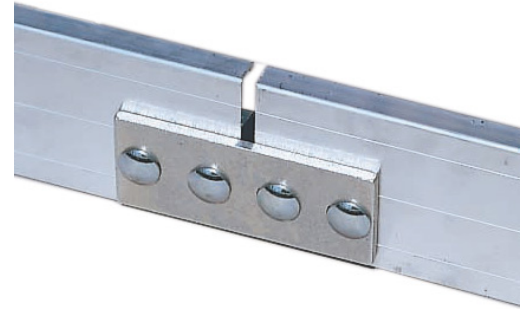

Euroline Verbindungslasche Paar anthrazit

Art. Nr.: E3240100

★★ (eine Bewertung)

10,12 €

~~UVP 16,00 €~~

(inkl. MwSt., zzgl. Versandkosten)

 SOFORT LIEFERBAR

Hersteller: Euroline

Kategorie: Zubehör

Einzelleitern können miteinander verbunden werden

- 1 Satz = 2 Stück

Farbe	Alu natur	Rot	Braun
Artikelnummer	3210100	3220100	3230100