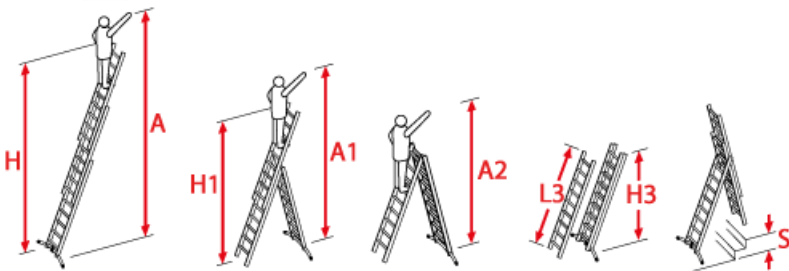

### Die ProfiLOT Kombileiter ist die optimale Lösung: Flexibel, vielseitig und sicher - Ein Handgriff genügt

Ein Handgriff - und Sie haben aus der dreiteiligen Leiter eine zweiteilige Schiebeleiter gemacht. Oder eine einfache Anlegeleiter. Oder eine frei stehende Doppelsprossenleiter.

- LOT-System: gleicht Bodenunebenheiten bis 15 cm aus. Einstellung per Fußpedal
- Vielseitig verwendbar als Anlege-, Schiebe- und Bockleiter
- 2 Flächenauflage-Steckfüße und 2 standsichere, großflächige Tatzenfüße
- Stabile Führungsteile mit Kunststoffgleiter
- Rasthaken mit Transportsicherung
- Längs- und querprofilierte Sprossen
- 2 Flächenauflage-Steckfüße und 2 standsichere, großflächige Tatzenfüße
- Mit Treppenverstellung (bei 9306-507 / 9309-507)
- Drittes Leiternteil nicht abnehmbar (9312-507)
- Belastbar bis 150 kg

**10**  
 Years warranty  
 for private use

**3**  
 Years warranty  
 for commercial use

Made in  
 Germany

**EN 131  
 1-2-3**

Arbeitshöhe Schiebeleiter A (ca. m)	4,70	6,60	9,00
Arbeitshöhe Stehleiter mit Steckteil A1 (ca. m)	3,30	4,65	6,00
Arbeitshöhe Stehleiter A2 (ca. m)	2,80	3,60	4,40
Senkrechte Höhe Schiebeleiter H (m)	3,73	5,62	8,07
Senkrechte Höhe Stehleiter mit Steckteil H1 (m)	2,87	4,21	5,55
Leiterlänge eingeschoben L3 (m)	1,90	2,74	3,60
Treppengängigkeit S (m)	0,54	0,54	-
Traversenbreite (m)	1,22	1,22	1,50
Stufenzahl	2x6 + 1x5	2x9 + 1x8	3x12
inklusive Einhängetritt	nein	nein   ja	nein   ja
Gewicht (kg)	15,5	21,7	29,2
Transport-Länge (m)	1,92	2,74	3,60