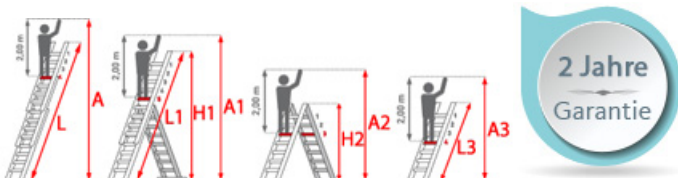

Facal Mehrzweckleiter STILO S100 3-teilig

Art. Nr.: 579-OX

★★★★★ (3 Bewertungen)

ab 146,35 €

(inkl. MwSt., zzgl. Versandkosten)

SOFORT LIEFERBAR

Hersteller: Facal	Trittform: Sprossen	Teilbarkeit: 3x
Material: Aluminium	Kategorie: Mehrzweckleiter	

- dreiteilige Mehrzweckleiter aus Aluminium
- Einsatz auch im Treppenbereich möglich durch Treppenverstellung
- Automatischer Fallhaken
- Treppenverstellung
- Höhenausgleich von bis zu 1,20 m
- Klemmbeschläge aus Stahl
- Quadratische Sprossen 24x24 mm
- Farben: Kunststoffteile blau, Sicherheitsvorrichtungen rot
- EN 131