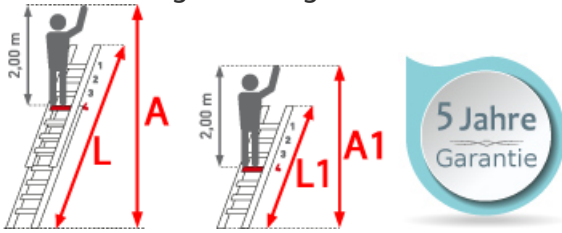

Die Leitern sind in folgenden Versionen erhältlich:

- Einteilige Anlegeleiter
- Zweiteilige Seilzugleiter
- Zweiteilige Schiebeleiter mit ausgestellten Holmen
- **Dreiteilige Schiebeleiter**
- Dreiteilige Seilzugleiter

Hinweis

Kein A-Stand möglich (3x14 und 3x16)

Sprossenzahl	3x8	3x9	3x10	3x12	3x14	3x16
Leiterlänge L (m)	4,50	5,25	6,5	7,40	8,25	9,25
Leiterlänge L1 (m)	2,00	2,25	2,5	3,10	3,50	4,10
Arbeitshöhe ca. (m)	5,50	6,25	7,5	8,40	9,25	10,25
Artikelnummer	100205	100206	100207	100208	100209	100210