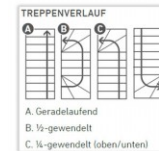

Dolle Geschosstreppe Hockenheim 1/2-gewendelt 270-300cm GH Buche versiegelt Geländer Holz rund

Klassische Treppe mit Ideallinie auf Maß

Art. Nr.: DT0251215

4.946,14 €

~~UVP 5.707,24 €~~

(inkl. MwSt., zzgl. Versandkosten)

LIEFERZEIT: 26 -30 WERKTAGE

SOFORT LIEFERBAR

Holzart: Buche versiegelt	Geländerausführung: Holz rund	Typ: Hockenheim
Geschosshöhe: 270 - 300 cm	Treppenlauf: 1/2-gewendelt	Sprossen/Stufen: 14
Hersteller: Dolle Treppen	Kategorie: Geschosstreppe	Tragkraft: 150 kg

Die Unterschiede in der Holzmaserung und den Farbtönen unterstreichen die Natürlichkeit und Einmaligkeit dieser massiven Holzwangentreppe. Das innen liegende Geländer ist erhältlich mit Holzstäben in drei Ausführungen: rund, rechteckig oder konvex.

Die Holztreppe DOLLE Hockenheim wird individuell nach Maß gefertigt und erreicht eine Geschosshöhe von bis zu 320 cm. Als Sonderanfertigung können wir sie sogar mit schrägem Wangenverlauf oder als Podesttreppe anbieten. DOLLE Hockenheim ist auch in kleinerem Maß als Nebentreppe erhältlich. So können Sie ein einheitliches Treppendesign in unterschiedlichen Raumsituationen und Platzverhältnissen umsetzen. Mit der reinen Holzoptik passt sich das Modell Hockenheim besonders in klassisches Wohnambiente, aber auch als ruhiges Kontrastelement in bunte Stilwelten ein.

Fünf Holzarten bieten eine große Gestaltungsvielfalt. Zur Auswahl stehen Buche (Leimholz), Kiefer (Leimholz), Ahorn (Leimholz), Eiche (Leimholz), Esche (Leimholz) oder Buche gebeizt im Farbton Kirsche oder Walnuss (gebeizt, versiegelt). Die Ausführungen in Buche, Eiche, Esche und Ahorn können Sie komplett in diesen Holzfarben bestellen oder die Wangen und Pfosten