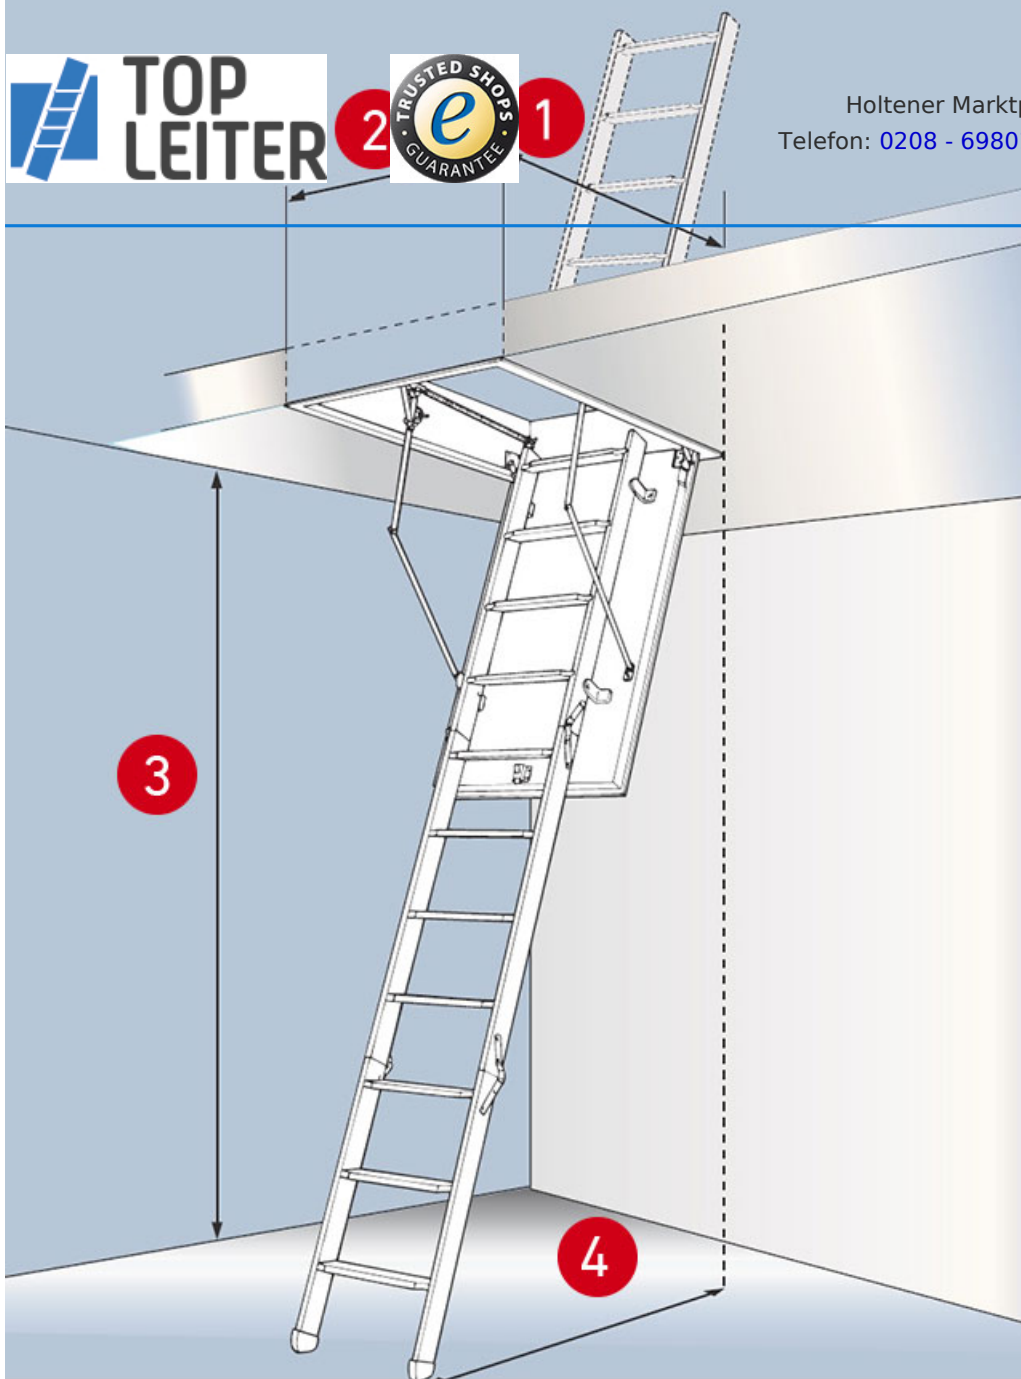

bauteilgeprüfter U-Wert

durch das IFT Rosenheim, luftdicht nach DIN EN 12207 Klasse 4, produziert nach DIN EN 14975

Bodentreppe DOLLE mini | Standardmaße (Deckenöffnung) | 4-teilig

1 Öffnungslänge (cm)	95	95
2 Öffnungsbreite (cm)	60	70
3 Lichte Raumhöhe (cm)	270	270
4 Ausladung (cm)	109,5	118,3
max. Ausklappmaß (cm)	115,2	117,3