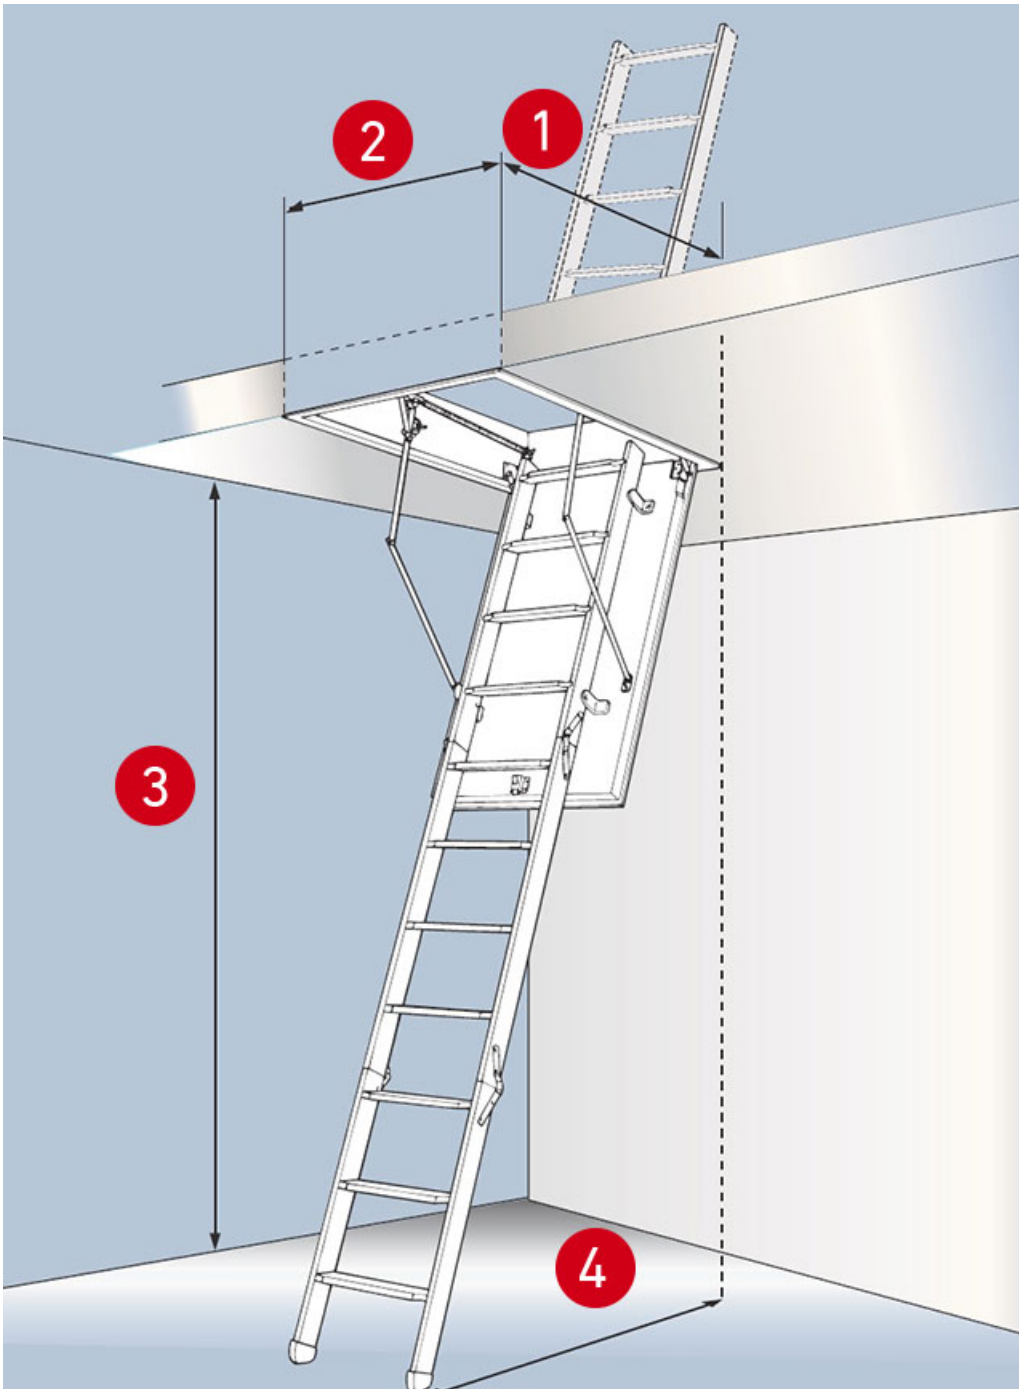

Kategorie: Elektrische Scherentreppen

Länge Deckenöffnung: 120 cm

Tragkraft: 150 kg

Deckelstärke: 50 mm

Ausladung: 1,4 m

DOLLE elektro-top ist eine leichtgängige Bodentreppe mit Komfort. Die weiße Scherentreppe aus pulverbeschichtetem Stahl überzeugt durch einfache Bedienung und robustes Material.

Umlaufende Dichtungen und Bekleidungsleisten im Deckel

Eine umlaufende Hohlkammerdichtung ist bereits im Deckel integriert und gewährleistet zusammen mit dem Deckel in Sandwichbauweise eine gute Isolierung zwischen Dachraum und Wohnbereich. Bekleidungsleisten für den optisch passenden Anschluss der Bodentreppe in der Deckenöffnung sind ebenfalls im Rahmen integriert. Zwei Rollen am Ende des Leiternteiles verleihen der Treppe im ausgefahrenen Zustand besseren Stand. Für optimale Sicherheit beim Auf- und Abgang sorgen außerdem zwei Teleskophandläufe.

Die DOLLE elektro-top wird alle überzeugen, die eine sichere Bodentreppe mit hohem Bedienkomfort suchen. Sie vereint die Vorzüge einer leicht zu bewegenden Treppe mit hoher Stabilität. Dank elektrischem Öffnen und Schließen ist die DOLLE elektro-top in der Bedienung unschlagbar komfortabel und einfach. Zudem ist sie mit einem bauteilgeprüften U-Wert von 1,20 W/m²K gut wärmeisoliert. Die DOLLE elektro-top ist in vier verschiedenen Maßen erhältlich.

Baurechtliche Kategorie: Nicht notwendige Treppe

Hinweis

Nicht für Kaltdächer geeignet!

- Umlaufende Hohlkammerdichtung im Deckel
- Beidseitiger Teleskophandlauf für optimale Sicherheit
- Rollen für besseren Schutz des Fußbodenbelages
- Mit Fernbedienung elektrisch bedienbar
- Im Rahmen integrierte Bekleidungsleiste
- Lieferumfang ...
 - Fernbedienung