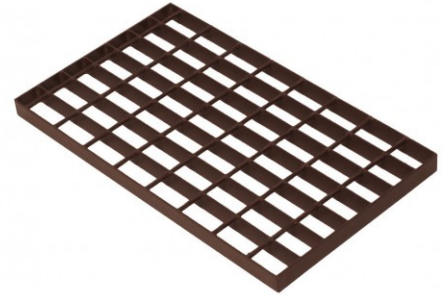

## Laufrost, Trittrost 42x25cm, braun

Art. Nr.: D65813

★★★★★ (17 Bewertungen)

**25,20 €**

(inkl. MwSt., zzgl. Versandkosten)

 **SOFORT LIEFERBAR**

**Gewicht:** 1.73 kg

- Laufrost zur Montage von Dachtritt-Systemen in individuellen Längen
- geeignet für unterschiedliche Dacheindeckungen
- kompatibel mit allen Laufroststützen
- aus Stahl
- feuerverzinkt
- in hochwertiger Ausführung mit gedrillten Querstäben

Maße (cm)	42 x 25	60 x 25	80 x 25	100 x 25	150 x 25	200 x 25
Maschenweite (cm)	4,5 x 3					
Rosthöhe (cm)	2,5					
verzinkt	D65810	D65840	D65910	D65940	D66000	D66030
rot	D65811	D65841	D65911	D65941	D66001	D66031
rotbraun	D65812	D65842	D65912	D65942	D66002	D66032
braun	D65813	D65843	D65913	D65943	D66003	D66033

---

anthrazit	D65814	D65844	D65914	D65944	D66004	D66034
RAL-Farben	D65815	D65845	D65915	D65945	D66005	D66035