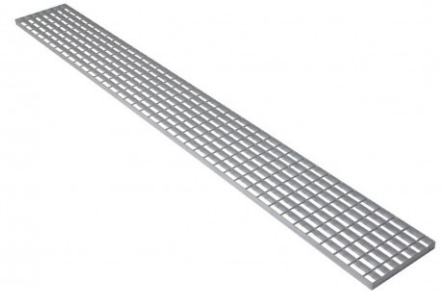

## Laufrost, Trittrost 200x25cm, verzinkt

Art. Nr.: D66030

★★★★★ (17 Bewertungen)

**65,20 €**

(inkl. MwSt., zzgl. Versandkosten)

 **SOFORT LIEFERBAR**

**Gewicht:** 7.8 kg

- Laufrost zur Montage von Dachtritt-Systemen in individuellen Längen
- geeignet für unterschiedliche Dacheindeckungen
- kompatibel mit allen Laufroststützen
- aus Stahl
- feuerverzinkt
- in hochwertiger Ausführung mit gedrillten Querstäben

Maße (cm)	42 x 25	60 x 25	80 x 25	100 x25	150 x 25	200 x 25
Maschenweite (cm)	4,5 x 3					
Rosthöhe (cm)	2,5					
verzinkt	D65810	D65840	D65910	D65940	D66000	D66030
rot	D65811	D65841	D65911	D65941	D66001	D66031
rotbraun	D65812	D65842	D65912	D65942	D66002	D66032
braun	D65813	D65843	D65913	D65943	D66003	D66033