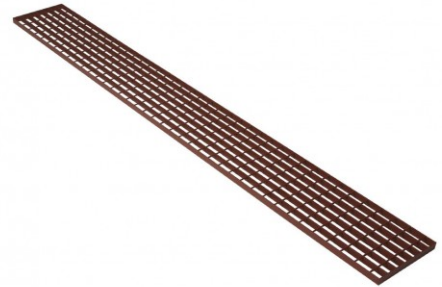

Laufrost, Trittrost 200x25cm, rotbraun

Art. Nr.: D66032

★★★★★ (17 Bewertungen)

88,05 €

(inkl. MwSt., zzgl. Versandkosten)

 **SOFORT LIEFERBAR**

Gewicht: 7.8 kg

- Laufrost zur Montage von Dachtritt-Systemen in individuellen Längen
- geeignet für unterschiedliche Dacheindeckungen
- kompatibel mit allen Laufroststützen
- aus Stahl
- feuerverzinkt
- in hochwertiger Ausführung mit gedrillten Querstäben

Maße (cm)	42 x 25	60 x 25	80 x 25	100 x25	150 x 25	200 x 25
Maschenweite (cm)	4,5 x 3					
Rosthöhe (cm)	2,5					
verzinkt	D65810	D65840	D65910	D65940	D66000	D66030
rot	D65811	D65841	D65911	D65941	D66001	D66031
rotbraun	D65812	D65842	D65912	D65942	D66002	D66032
braun	D65813	D65843	D65913	D65943	D66003	D66033