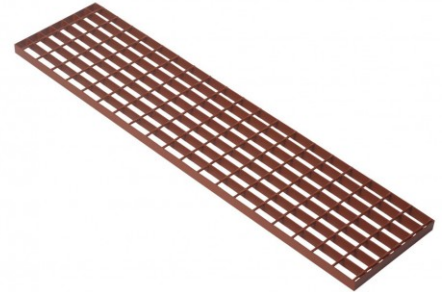

Laufrost, Trittrost 100x25cm, rot

Art. Nr.: D65941

★★★★★ (17 Bewertungen)

46,15 €

(inkl. MwSt., zzgl. Versandkosten)

 **SOFORT LIEFERBAR**

Gewicht: 3.7 kg

- Laufrost zur Montage von Dachtritt-Systemen in individuellen Längen
- geeignet für unterschiedliche Dacheindeckungen
- kompatibel mit allen Laufroststützen
- aus Stahl
- feuerverzinkt
- in hochwertiger Ausführung mit gedrillten Querstäben

Maße (cm)	42 x 25	60 x 25	80 x 25	100 x25	150 x 25	200 x 25
Maschenweite (cm)	4,5 x 3					
Rosthöhe (cm)	2,5					
verzinkt	D65810	D65840	D65910	D65940	D66000	D66030
rot	D65811	D65841	D65911	D65941	D66001	D66031
rotbraun	D65812	D65842	D65912	D65942	D66002	D66032
braun	D65813	D65843	D65913	D65943	D66003	D66033