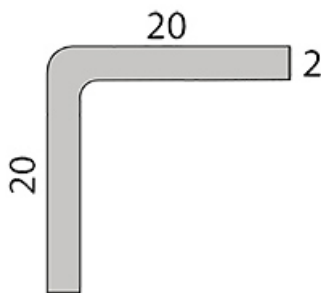

Schneefanggitter, 20cm hoch, 1,5 m lang, rot

inklusive Verbindungsmuffen

Art. Nr.: D70001

★★★★★ (eine Bewertung)

28,75 €

(inkl. MwSt., zzgl. Versandkosten)

✔ SOFORT LIEFERBAR

Gewicht: 2.4 kg

Schneefanggitter, 20 cm hoch.

- je nach Ausführung 1,5 - 2 m lang
- inklusive Verbindungsmuffen

Winkelabmessungen in mm