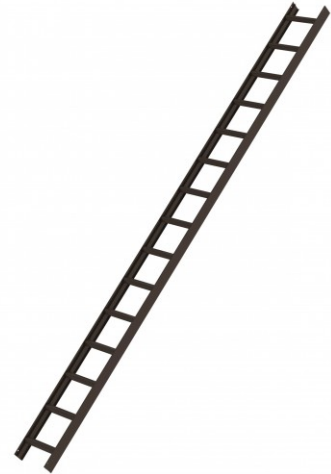

MUNK Aluminium Dachleiter 15 Sprossen braun

Leiterlänge bis 4,20m

Art. Nr.: G11143

★★★★★ (16)

254,05 €

~~UVP 417,15 €~~

(inkl. MwSt., zzgl. Versandkosten)

✔ SOFORT LIEFERBAR

Leiterlänge: 4,20 m

Sprossen/Stufen: 15

Hersteller: Munk

Material: Aluminium

Kategorie: Dachleiter

- Passend für alle gängigen Dacheindeckungen und Dachneigungen bis 60°
- Holme aus stabilem Leichtmetallprofil
- Leiternaußenbreite 330mm
- Mehrfach befestigte Sprossen mit kräftiger Riffelung für sicheren Stand bei allen zugelassenen Neigungen
- Der große Abstand zwischen Dacheindeckung und Sprosse schützt die Dacheindeckung vor Schäden
- Jede Leiter hat serienmäßige Verbindungslaschen, damit können problemlos beliebig viele Leitern aneinander geschraubt werden
- Dachleitern gibt es in 3 Längen (1,96 m/ 2,80 m/ 4,20 m) und 5 Ausführungen (Alu natur, Ziegelrot beschichtet RAL 8004, Braun beschichtet RAL 8028, Rotbraun beschichtet RAL 8012, Anthrazitgrau beschichtet RAL 7016)

Leiterlänge (m)	1,96					2,80					4,20
Sprossenanzahl	7					10					15
Holmhöhe (mm)	90										
Gewicht (kg)	3,5					5,0					7,5
Farbe	Aluminium	Rot	Braun	Rot braun	Anthrazit grau	Aluminium	Rot	Braun	Rot braun	Anthrazit grau	Alu
Art.-Nr.	11112	11114	11116	11205	11197	11113	11115	11117	11206	11198	111