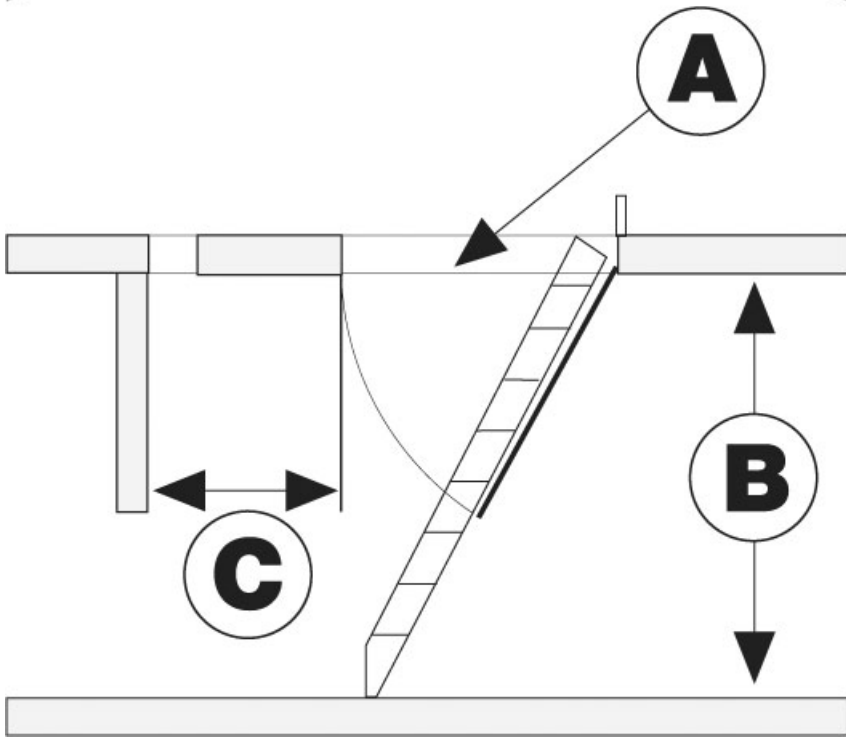

LIEFERZEIT: 21 -25 WERKTAGE

 **SOFORT LIEFERBAR**

Gewicht: 74 kg

Typ: Type 18 Small

Lichte Raumhöhe: 315 - 340
cm

Breite Deckenöffnung: 70
cm

U-Wert: 1,3 W/m²·K

Hersteller: Minka

Kategorie: Bodentreppen

Länge Deckenöffnung: 130
cm

Tragkraft: 150 kg

Brandhemmende Scherentreppe "Type 18 Small" ohne Ausklappraum (ab 120cm).

- Brandhemmend EI 30 geprüft nach NORM EN 1363, EN 1634, 83860
- 65 mm starker Isolationsdeckel
- Kein Ausklappraum erforderlich (ab Lukenlänge 120 cm)
- Versenkte Scharniere
- Stahlscherenpaket
- ISO-Oberdeckelset (optional) mit Lukenverkleidung 153 cm hoch

Brandhemmend EI 30 geprüft nach

NORM EN 1363, EN 1634, 83860

| | | | | | | | | |
|--|---------|----------|----------|----------|---------|----------|----------|----------|
| (B) Lichte Raumhöhe (cm) | 240 | | | | 265 | | | |
| (A) Deckenöffnung (cm) | 90 x 70 | 120 x 70 | 130 x 70 | 140 x 70 | 90 x 70 | 120 x 70 | 130 x 70 | 140 x 70 |
| (C) Ausklappmaß (cm) | 30 | 0 | | | 30 | 0 | | |
| Futterkastenmaß (cm) | 89 x 69 | 119 x 69 | 129 x 69 | 139 x 69 | 89 x 69 | 119 x 69 | 129 x 69 | 139 x 69 |
| Schwenkraum OD manuell (cm) | 116 | | | | 116 | | | |
| Ohne ISO-Oberdeckel - U-Wert 1,3 (W/m²K, getestet) | | | | | | | | |
| Artikel-Nr. | 21871 | 21875 | 21880 | 21885 | 21872 | 21876 | 21881 | 21886 |
| Mit ISO-Oberdeckel - U-Wert 1,1 (W/m²K, getestet) | | | | | | | | |
| Artikel-Nr. | 218710 | 218750 | 218800 | 218850 | 218720 | 218760 | 218810 | 218860 |