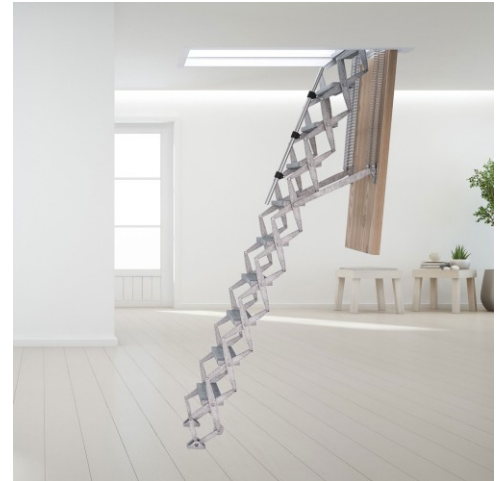

Dolle alu-top Bodentreppe Scherentreppe elektrisch bis 279cm Raumhöhe 140x70cm mit U-Wert 0,58

Komfort auf Knopfdruck

DOLLE

Art. Nr.: DT0330947

5.210,99 €

~~UVP 6.445,04 €~~

(inkl. MwSt., zzgl. Versandkosten)

LIEFERZEIT: 17 -20 WERKTAGE

SOFORT LIEFERBAR

Breite Deckenöffnung: 70 cm	U-Wert: 0,58W/m²·K	Deckelstärke: 19 mm
Lichte Raumhöhe: 279 cm	Hersteller: Dolle Treppen	Kategorie: Elektrische Scherentreppen
Länge Deckenöffnung: 140 cm	Tragkraft: 200 kg	Ausladung: 1,45 m

DOLLE alu-top ist der Komfortprofi unter den Bodentreppen. Die hochwertige Scherentreppe aus Metall ist auch elektrisch bedienbar.

Die DOLLE alu-top wird alle begeistern, die den höchsten Komfort, eine hochwertige Ausführung und Sicherheit in einem Produkt suchen. Sie vereint die Vorzüge einer leicht zu bewegendem Treppe mit absoluter Stabilität beim Begehen. Die breiten Metallstufen aus Alu-Druckguss bieten eine große Trittfläche. Die Scherenauszugstechnik sorgt dafür, dass eine häufigere Nutzung sicher gewährleistet ist.

Die hochwertige Scherentreppe lässt sich in der elektrischen Ausführung auf Knopfdruck von oben sowie unten ausfahren und wieder einziehen. Damit ist sie in der Bedienung unschlagbar komfortabel und einfach. Vor allem Menschen mit körperlicher Beeinträchtigung können so dank DOLLE alu-top wieder sicher den Dachboden erreichen. Der geräuscharme Elektromotor mit Endabschaltung und Sicherheitstaste fährt die Scherentreppe sicher ein und aus. Gegen