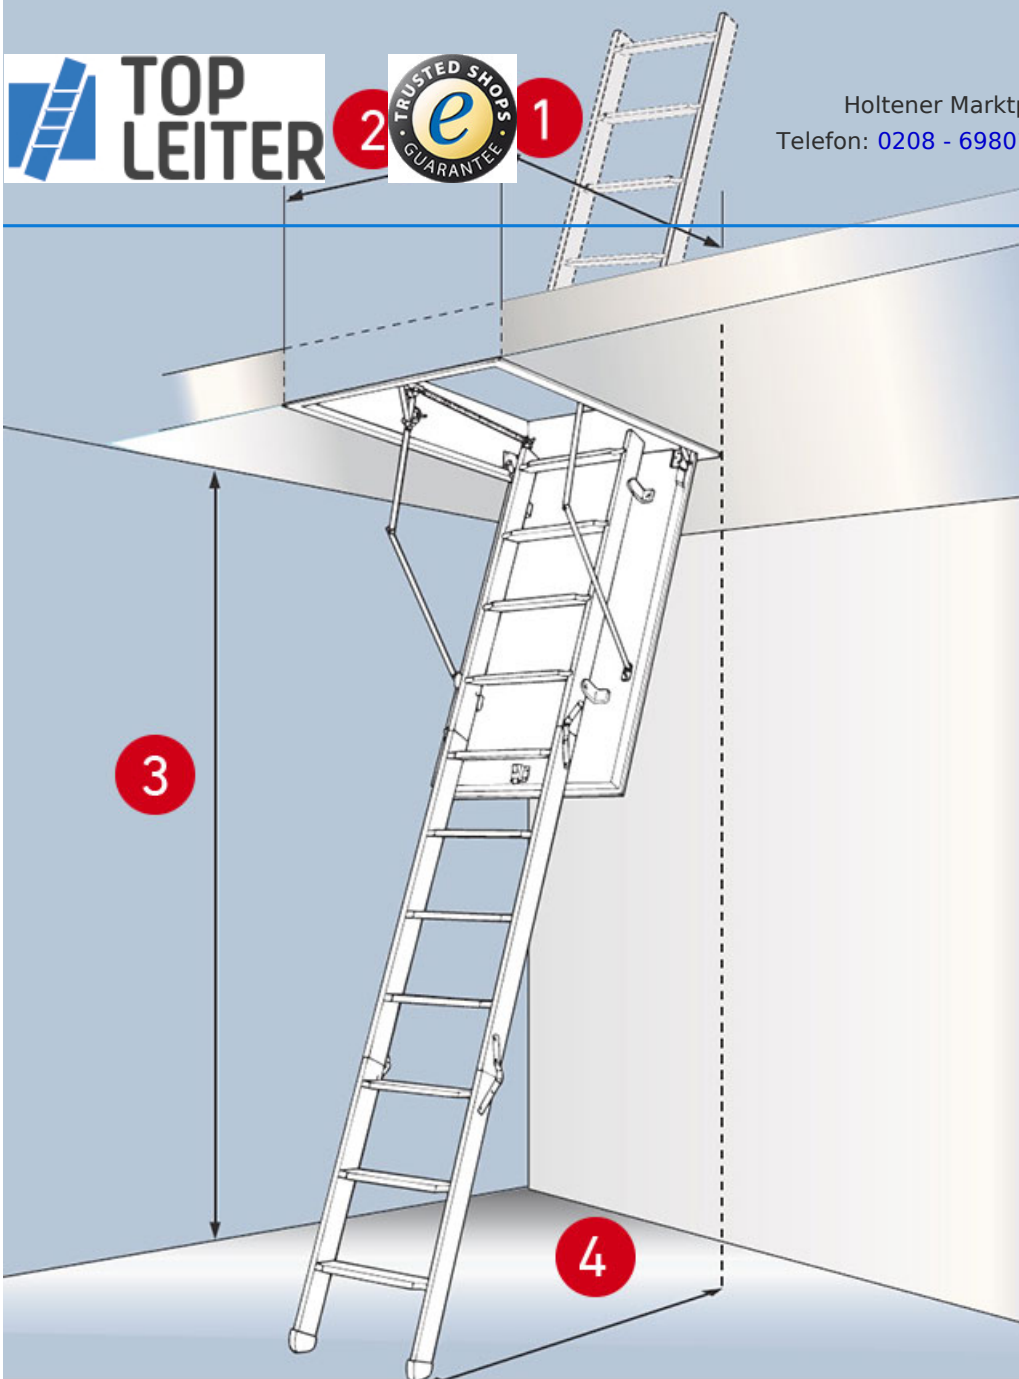

Aufpreis ist auch eine Fernbedienung mit zwei Sendern erhältlich. Aber auch für einen möglichen Stromausfall ist vorgesorgt: Selbst dann lässt sich die DOLLE alu-top leicht per Hand von unten öffnen. Mit einer geprüften Traglast von bis zu 200 kg kann die DOLLE alu-top auch in elektrischer Ausführung häufiger begangen werden. Zudem ist sie mit einem sehr guten bauteilgeprüften U-Wert von 0,58 W/m<sup>2</sup>K hervorragend wärmeisolierend.

Die DOLLE alu-top elektrisch ist in drei verschiedenen Maßen erhältlich: 120 x 70 cm / 130 x 70 cm / 140 x 70 cm.

Auf Anfrage sind Sondermaße, die vom Standardmaß abweichen, lieferbar.

Baurechtliche Kategorie: Nicht notwendige Treppe

- Elektrisch bedienbar
- Platzsparend
- Bauteilgeprüfter U-Wert von 0,58 W/m<sup>2</sup>K
- Leiser Elektromotor
- F30 Brandschutz von unten
- Traglast bis 200 kg
- Lieferumfang ...
  - Schnapper aus Metall
  - Bekleidungsleisten aus Kunststoff, weiß
  - Rollen
  - Teleskophandlauf
  - Bedienstab
  - Montageschrauben

DIN EN  
14975

Feuerwiderstand über 30

Minuten von oben und unten geprüft nach DIN EN 4102-2:1977-09

Bodentreppe elektrische Scherentreppe alu-top | Standardmaße (Deckenöffnung)

1 Öffnungslänge (cm)	120	130	140
2 Öffnungsbreite (cm)	60	70	70
3 Lichte Raumhöhe (max., cm)	279	279	279
4 Ausladung (cm)	145	145	145
U-Wert	0,58	0,58	0,58