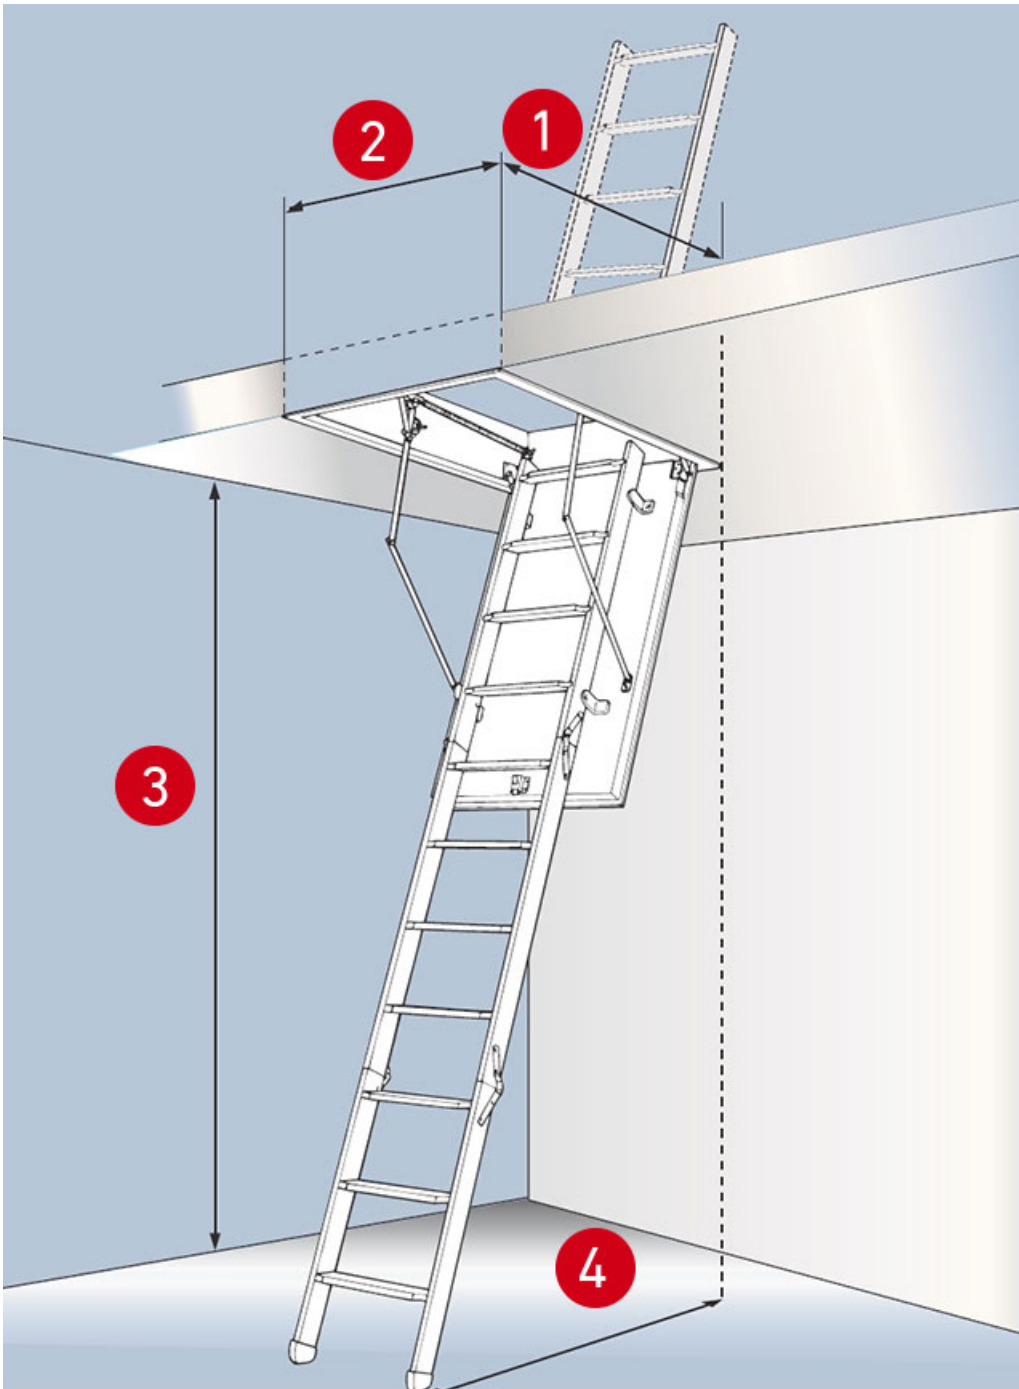

Optimal belüftet und bequem – Der neue DOLLE Flachdachausstieg bietet den idealen Weg nach oben. Der besondere Vorteil liegt in der modularen Bauweise mit leichten Komponenten. Eine Einzelperson kann sie tragen und montieren. Nach dem Einbau der Bodentreppe werden ein oder mehrere Rahmen auf den Lukenkasten gesetzt. Zum Schluss wird nur noch der Deckel montiert. Hier empfehlen wir zur Sicherheit zwei Personen beim Einbau

Zusätzlich zu den Standardmaßen sind darüber hinaus individuelle Sondermaße möglich. Die 11 cm tiefen und geriffelten Komfortstufen bieten sicheren und bequemen Auftritt. Die Scherentreppe lässt sich leicht ausziehen und zusammenschieben. Als Teil der DOLLE

clickFIX®-Familie erfüllt DOLLE clickFIX® vario alle Anforderungen an Sicherheit und Komfort, größtmögliche Wärmedämmung sowie leichten und schnellen Einbau.

Vielfalt bei Stufenzahl und Kastenmaßen

- Bequemer Aufstieg über eine Bodentreppe und zusätzliche Stufen im Kasten
- Integrierte Belüftung, verhindert Bildung von Kondenswasser und Schimmel
- Snow-Guard-Schneeschutz verhindert Eindringen von Schnee oder Laub, aber lässt Luft durch
- Leichtes Öffnen und Schließen mit Gasdruckfedern im Deckel
- Keine Wasseransammlungen auf dem Deckel
- Bester Dämmwert: bauteilgeprüfter U-Wert 0,49 W/m<sup>2</sup>·K
- Geprüft mit Überlast für 150 kg Traglast
- Einfacher und schneller Einbau
- Luftdicht Klasse 4 nach DIN EN 12207
- Auch als Bodentreppe erhältlich

Hinweis

Dachüberstand von mindestens 20 cm erforderlich.

Flachdachausstieg clickFIX® vario | 120 x 60/70 cm (Deckenöffnung)

<b>1</b> Öffnungslänge (cm)	120					120				
<b>2</b> Öffnungsbreite (cm)	60					70				
Anzahl Zwischenrahmen	ohne	1	2	3	4	ohne	1	2	3	