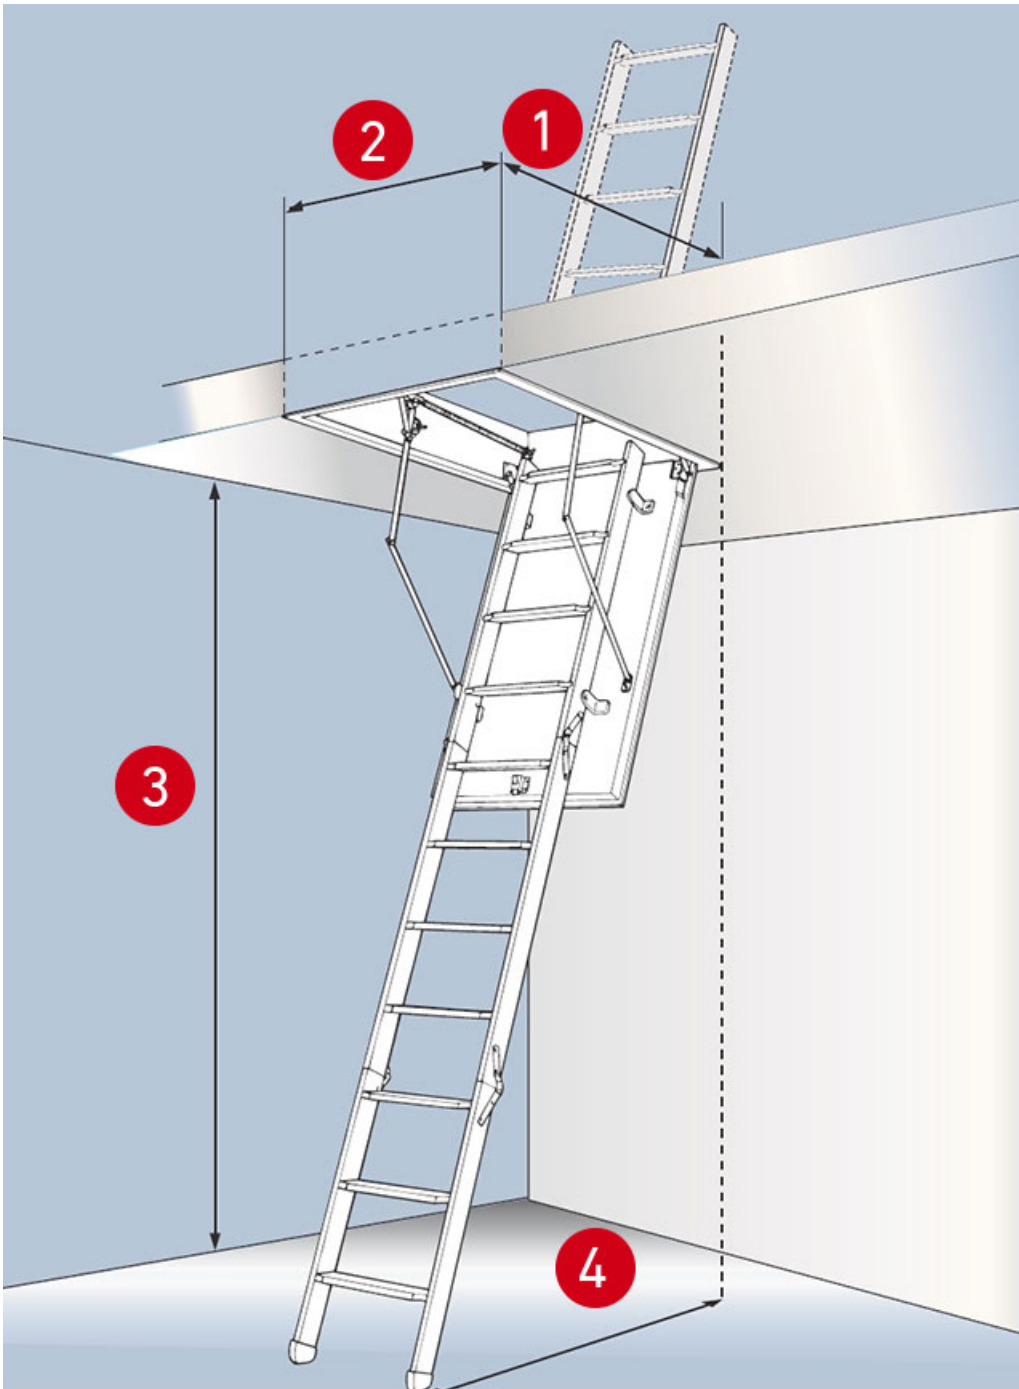

Optimal belüftet und bequem – Der neue DOLLE Flachdachausstieg bietet den idealen Weg nach oben. Der besondere Vorteil liegt in der modularen Bauweise mit leichten Komponenten. Eine Einzelperson kann sie tragen und montieren. Nach dem Einbau der Bodentreppe werden ein oder mehrere Rahmen auf den Lukenkasten gesetzt. Zum Schluss wird nur noch der Deckel montiert. Hier empfehlen wir zur Sicherheit zwei Personen beim Einbau

Zusätzlich zu den Standardmaßen sind darüber hinaus individuelle Sondermaße möglich. Die 11 cm tiefen und geriffelten Komfortstufen bieten sicheren und bequemen Auftritt. Die Scherentreppe lässt sich leicht ausziehen und zusammenschieben. Als Teil der DOLLE clickFIX®-Familie erfüllt DOLLE clickFIX® vario alle Anforderungen an Sicherheit und Komfort,

größtmögliche Wärmedämmung sowie leichten und schnellen Einbau.
Vielfalt bei Stufenzahl und Kastenmaßen

- Bequemer Aufstieg über eine Bodentreppe und zusätzliche Stufen im Kasten
- Integrierte Belüftung, verhindert Bildung von Kondenswasser und Schimmel
- Snow-Guard-Schneeschutz verhindert Eindringen von Schnee oder Laub, aber lässt Luft durch
- Leichtes Öffnen und Schließen mit Gasdruckfedern im Deckel
- Keine Wasseransammlungen auf dem Deckel
- Bester Dämmwert: bauteilgeprüfter U-Wert 0,49 W/m²·K
- Geprüft mit Überlast für 150 kg Traglast
- Einfacher und schneller Einbau
- Luftdicht Klasse 4 nach DIN EN 12207
- Auch als Bodentreppe erhältlich

Hinweis

Dachüberstand von mindestens 20 cm erforderlich.

Flachdachausstieg clickFIX® vario | 120 x 60/70 cm (Deckenöffnung)

| | | | | | | | | | | |
|------------------------------|------|---|---|---|---|------|---|---|---|--|
| 1 Öffnungslänge (cm) | 120 | | | | | 120 | | | | |
| 2 Öffnungsbreite (cm) | 60 | | | | | 70 | | | | |
| Anzahl Zwischenrahmen | ohne | 1 | 2 | 3 | 4 | ohne | 1 | 2 | 3 | |