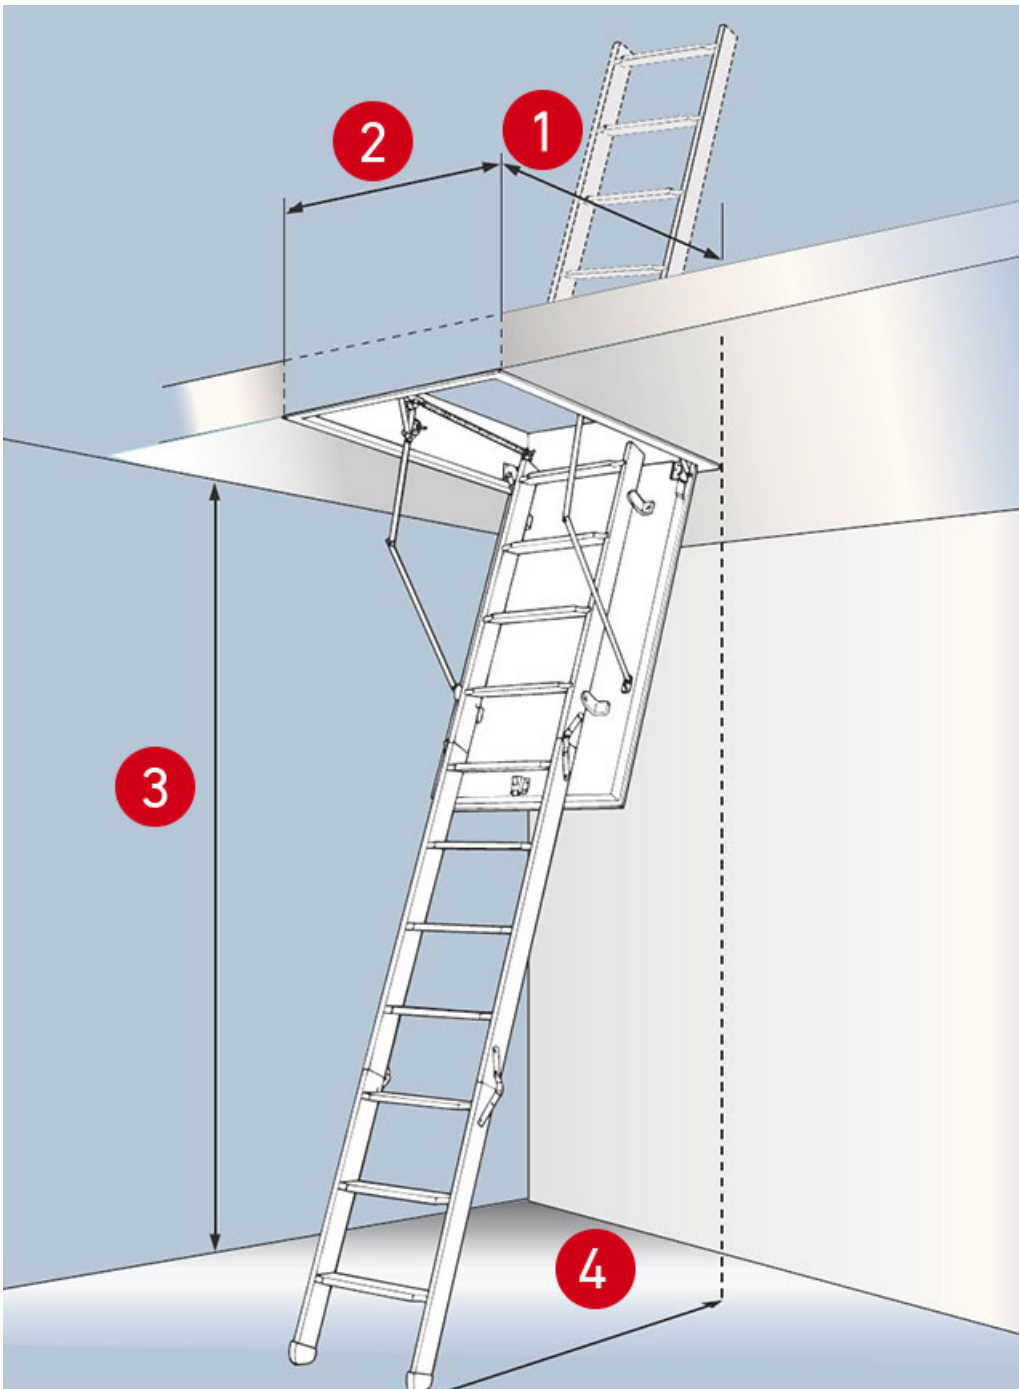

Bodentreppe clickFIX® vario | Standardmaße (Deckenöffnung)								
1 Öffnungslänge (cm)	90	90	110	110	120	120	130	140