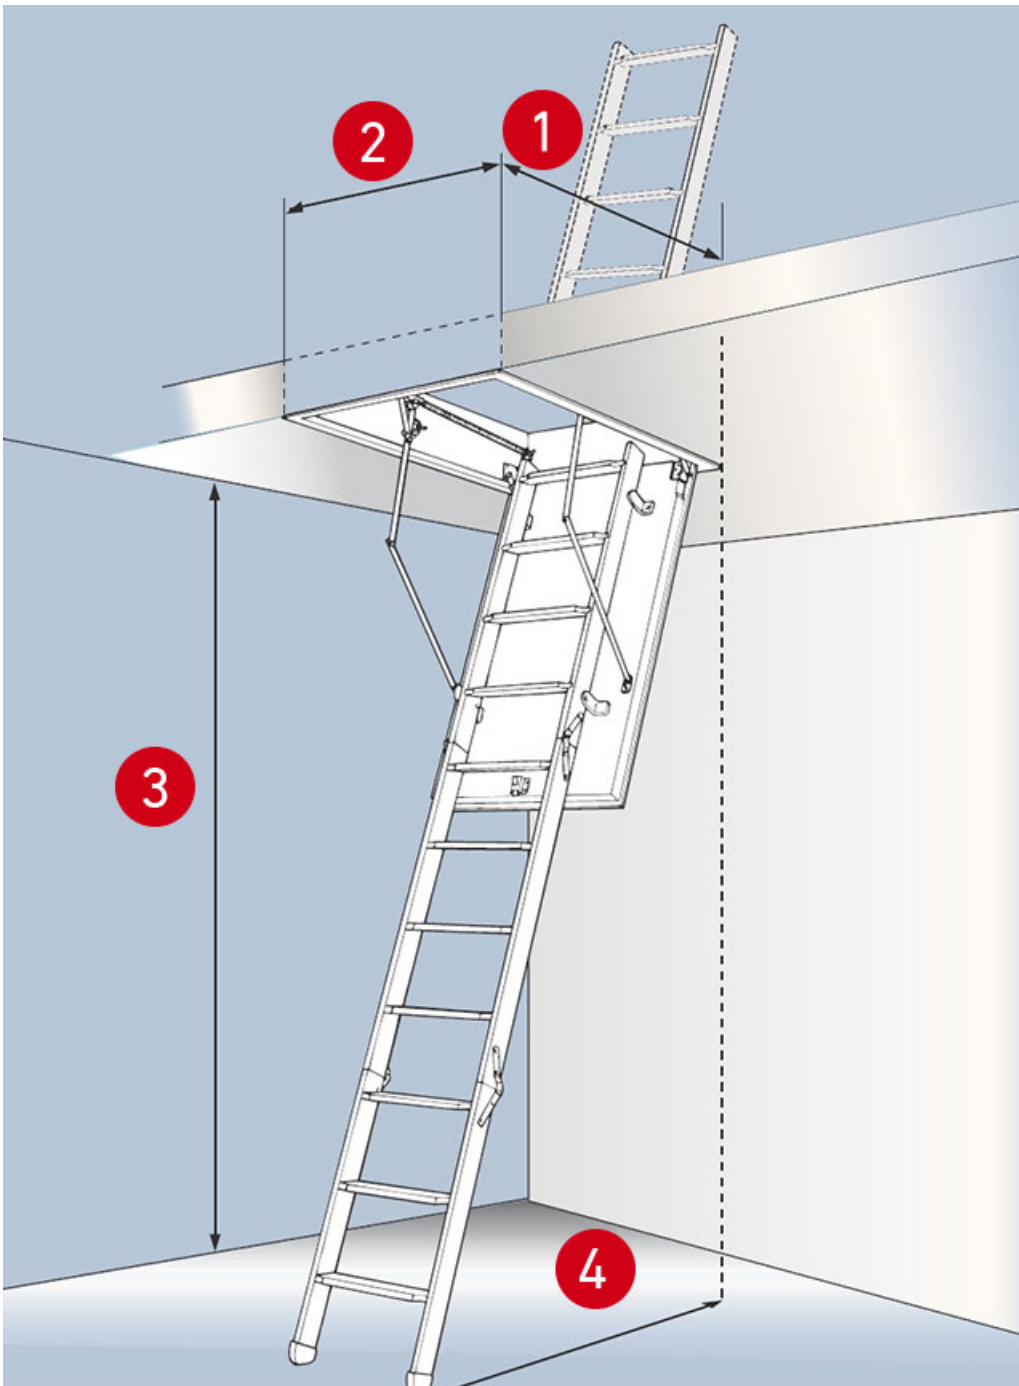

Bodentreppe clickFIX® vario | Standardmaße (Deckenöffnung)								
1 Öffnungslänge (cm)	90	90	110	110	120	120	130	140