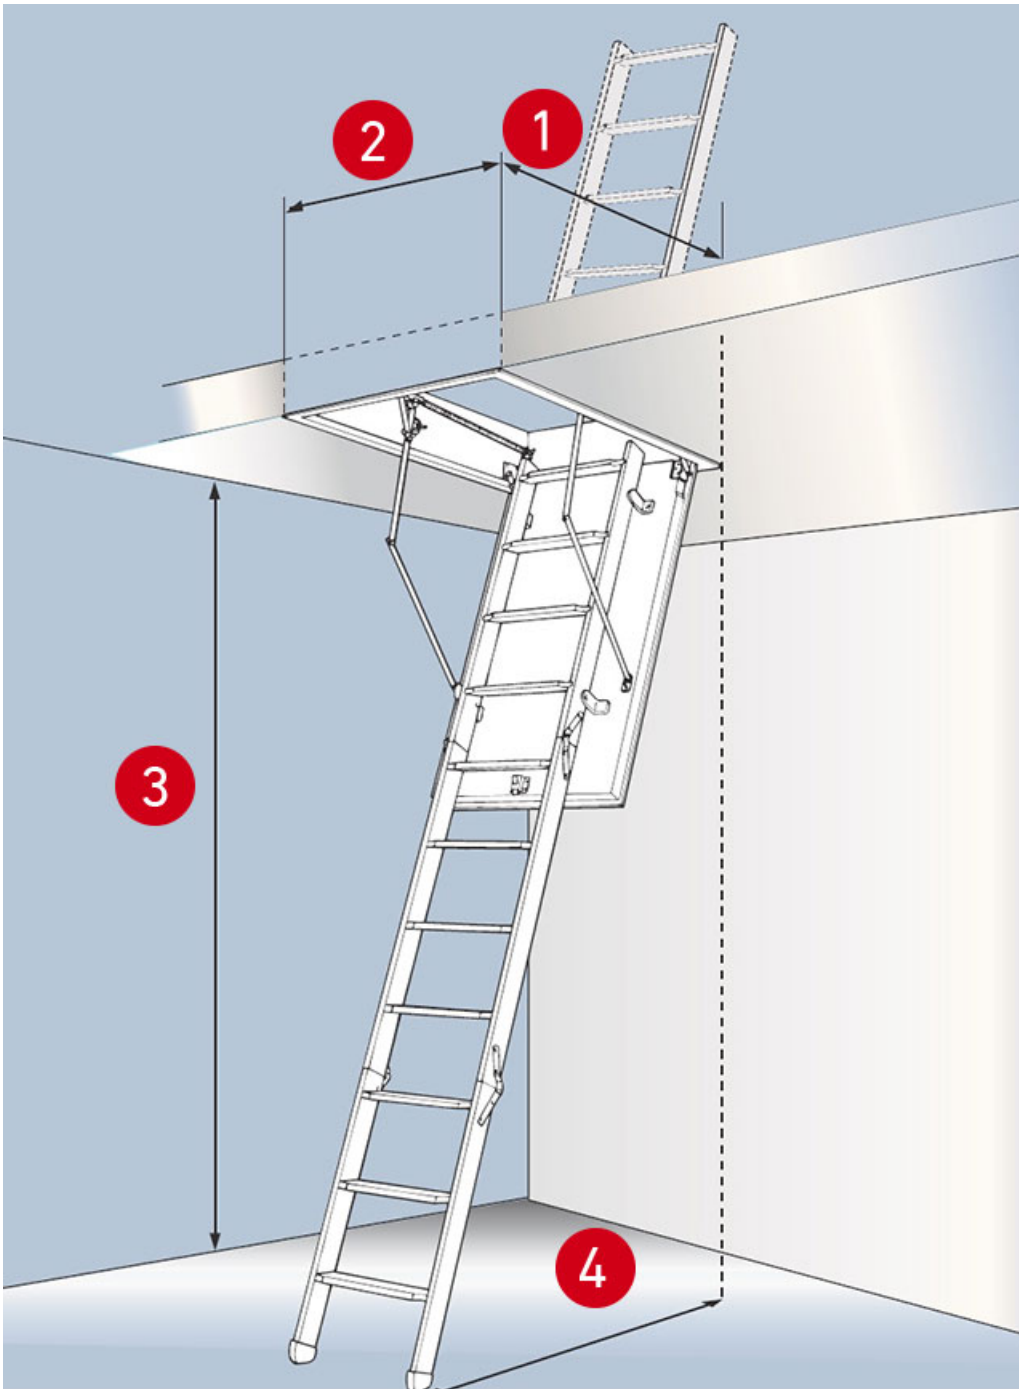

Bodentreppe CLICKFIX® | Standardmaße (Deckenöffnung) | 4-/3-teilig

1 Öffnungslänge (cm)	110	110	120	120	130	130	140	140
2 Öffnungsbreite (cm)	60	70	60	70	60	70	60	70
3 Lichte Raumhöhe (cm)	274	274	274	274	274	274	274	274