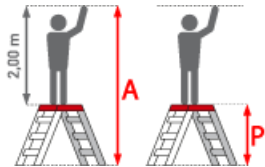

BG Bau gefördert

Gewicht: 7.75 kg

Standhöhe: 0,99 m

Arbeitshöhe: 2,99 m

Leiterlänge: 0,99 m

Sprossen/Stufen: 4

Trittform: Stufen

Hersteller: Euroline

Teilbarkeit: 1x

Material: Aluminium

Kategorie: Stehleiter

Begehbarkeit: zweiseitig

PREMIUM line

- Stufen mit 80mm waagerechter Auftrittsfläche für sicheren und ermüdungsfreien Stand
- Stufenabstand 250mm
- Obere Standfläche 500x400mm für bequemes und sicheres Stehen
- Stranggepresste Stufenprofil mit starker Profilierung für verbesserte Rutschhemmung
- Holme aus stranggepressten Aluminiumprofilen mit Sicke für sehr hohe Stabilität
- Einfach zusammenklappbar für platzsparende Lagerung
- Großflächige Stufen

- Rutschfester Kunststoffbelag

Stufenzahl	2x2	2x3	2x4
Arbeitshöhe (m)	2,50	2,70	2,95
Leiterlänge (m)	0,50	0,73	0,99
Senkrechte Leiterhöhe (m)	0,46	0,69	0,93
Ausladung (m)	0,67	0,81	0,99
Untere Breite (m)	0,54	0,58	0,61
Artikelnummer	3058102	3058103	3058104