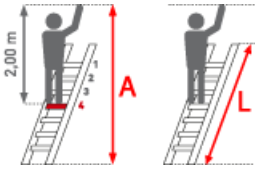

 SOFORT LIEFERBAR

euroline
Der sichere Aufstieg

Gewicht: 21.5 kg

Arbeitshöhe: 3,40 m

Leiterlänge: 2,00 m

Sprossen/Stufen: 8

Hersteller: Euroline

Trittform: Stufen

Teilbarkeit: 1x

Material: Aluminium

Kategorie: Stehleiter

PREMIUM line

- Entspricht der neuen TRBS 2121-2 (Technische Regeln für Betriebssicherheit)
- Stranggepresstes Stufenprofil
- mit starker Profilierung für verbesserte Rutschhemmung
- Holme aus stranggepressten Aluminiumprofilen
- mit Sicke für sehr hohe Stabilität
- Sprossenwinkel zur Holmaussteifung ab Größe 8

Stufenanzahl	2 x 6	2 x 8
Leiterlänge L (m)	1,80	2,35
Arbeitshöhe A (m)	3,05	3,60
Senkrechte Höhe (m)	1,63	2,19
Ausladung (m)	1,26	1,60
Untere Breite (m)	0,59	0,65
Verstellbereich Steigseite (m)	0,40	0,40
Verstellbereich Stützseite (m)	0,86	1,42
Artikelnummer	3057806	3057808