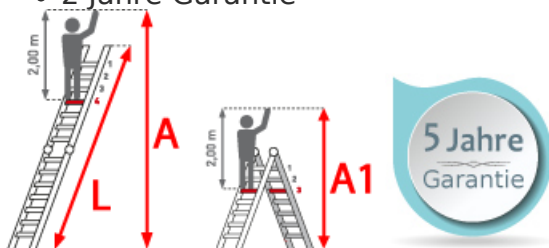

ASC Teleskopleiter WAKÜ 4x3 Sprossen

Ideal für Techniker, Klempner, Maler und Industrie

Art. Nr.: 84000403

611,01 €

~~UVP 971,83 €~~

(inkl. MwSt., zzgl. Versandkosten)

 **SOFORT LIEFERBAR**

Arbeitshöhe: 4,08 m	Leiterlänge: 3,08 m	Sprossen/Stufen: 3
Trittform: Sprossen	Hersteller: ASC	Teilbarkeit: 4x
Material: Aluminium	Kategorie: Teleskopleiter	Begehbarkeit: zweiseitig

- "All-in-one" Lösung - Als Anlegeleiter und Doppeltritt zu verwenden
- Auch geeignet für den Einsatz auf Treppen (mit Zusatzausstattung)
- Ideal für Techniker, Klempner, Maler und Industrie
- Sehr kompaktes Transportmaß
- 2 Jahre Garantie

Sprossenzahl	4x3	4x4	4x5	4x6
--------------	-----	-----	-----	-----

Leiterlänge L als Anlegeleiter (m)	3,08	4,20	5,30	6,40
Arbeitshöhe als Anlegeleiter ca.(m)	4,10	5,20	6,30	7,40
Transportmaß (m)	1,01x0,20x0,50	1,29x0,20x0,57	1,57x0,20x0,64	1,85x0,20x0,70
Gewicht (kg)	10	13	16	20
Artikelnummer	84000403	84000404	84000405	84000406