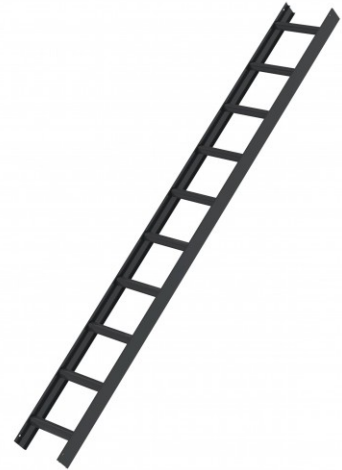

## MUNK Aluminium Dachleiter 10 Sprossen anthrazitgrau

Leiterlänge bis 4,20m

Art. Nr.: G11198

★★★★★ (16)

**166,70 €**

~~UVP 273,70 €~~

(inkl. MwSt., zzgl. Versandkosten)

**LIEFERZEIT: 3 WERKTAGE**

✓ SOFORT LIEFERBAR

 Bestseller

**Gewicht:** 5.5 kg

**Leiterlänge:** 2,80 m

**Sprossen/Stufen:** 10

**Hersteller:** Munk

**Material:** Aluminium

**Kategorie:** Dachleiter

- Passend für alle gängigen Dacheindeckungen und Dachneigungen bis 60°
- Holme aus stabilem Leichtmetallprofil
- Leiternaußenbreite 330mm
- Mehrfach befestigte Sprossen mit kräftiger Riffelung für sicheren Stand bei allen zugelassenen Neigungen
- Der große Abstand zwischen Dacheindeckung und Sprosse schützt die Dacheindeckung vor Schäden
- Jede Leiter hat serienmäßige Verbindungslaschen, damit können problemlos beliebig viele Leitern aneinander geschraubt werden
- Dachleitern gibt es in 3 Längen (1,96 m/ 2,80 m/ 4,20 m) und 5 Ausführungen (Alu natur, Ziegelrot beschichtet RAL 8004, Braun beschichtet RAL 8028, Rotbraun beschichtet RAL 8012, Anthrazitgrau beschichtet RAL 7016)

Leiterlänge (m)	1,96					2,80					4,2
Sprossenanzahl	7					10					15
Holmhöhe (mm)	90										
Gewicht (kg)	3,5					5,0					7,5
Farbe	Aluminium	Rot	Braun	Rot braun	Anthrazit grau	Aluminium	Rot	Braun	Rot braun	Anthrazit grau	Alu
Art.-Nr.	11112	11114	11116	11205	11197	11113	11115	11117	11206	<b>11198</b>	111