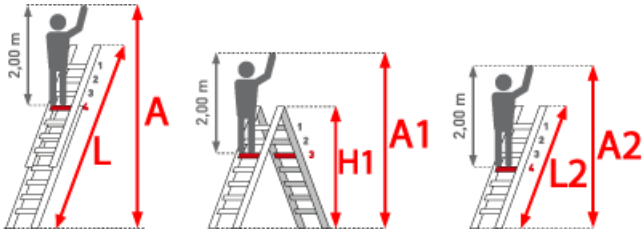

Euroline Premium 301 Sprossenlegeleiter 20 Sprossen

Sprossenabstand 280mm

Art. Nr.: E3018820

375,55 €~~UVP 643,79 €~~

(inkl. MwSt., zzgl. Versandkosten)

 **SOFORT LIEFERBAR****Gewicht:** 11.85 kg**Arbeitshöhe:** 6,95 m**Leiterlänge:** 5,75 m**Sprossen/Stufen:** 20**Hersteller:** Euroline**Trittform:** Sprossen**Teilbarkeit:** 1x**Material:** Aluminium**Kategorie:** Anlegeleiter

PREMIUM line

**32mm tiefe, gewinkelte
Trapezsprossen**

- Sprossen mit 32mm waagerechter Auftrittfläche für sicheren und ermüdungsfreien Stand
- Sprossenabstand 280mm
- Ab 12 Sprossen mit Traverse
- Stranggepresste Sprossenprofile mit starker Profilierung für verbesserte Rutschhemmung
- Holme aus stranggepressten Aluminiumprofilen mit Sicke für sehr hohe Stabilität
- Rutschsichere, mit den Holmen verschraubte, GummifüÙe
- Umfangreiches, praktisches Zubehöer

Sprossenzahl	6	8	10	12	14	16	18	20	22
Leiterlänge L (m)	1,80	2,40	2,95	3,50	4,05	4,60	5,20	5,75	6,30
Arbeitshöhe A (m)	3,00	3,60	4,15	4,70	5,25	5,80	6,40	6,95	7,50
Senkrechte Höhe (m)	1,70	2,30	2,80	3,30	3,80	4,35	4,90	5,40	5,95
Ausladung (m)	0,65	0,85	1,05	1,20	1,40	1,60	1,80	2,00	2,15
Äußere Breite (m)	0,41	0,41	0,41	0,41	0,41	0,41	0,41	0,41	0,41
Traversenbreite (m)				0,85	0,85	1,00	1,00	1,00	1,20
Gewicht (kg)	2,5	3,0	4,0	5,0	6,0	9,0	10,5	11,5	12,5
Artikelnummer	3011106	3011108	3011110	3018812	3018814	3018816	3018820	3018820	3018822