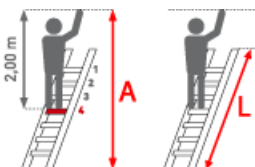

- Sprossen mit 32mm waagerechter Auftrittfläche für sicheren und ermüdungsfreien Stand
- Sprossenabstand 280mm
- Stranggepresste Sprossenprofile mit starker Profilierung für verbesserte Rutschhemmung
- Rechteck-Holmprofil mit hoher Stabilität
- Rutschsichere, mit den Holmen verschraubte, GummifüÙe
- Umfangreiches, praktisches Zubehör

Sprossenzahl	7	9	11	13
Leiterlänge L (m)	2,05	2,60	3,15	3,75
Arbeitshöhe A (m)	3,30	3,85	4,40	4,95

Senkrechte Höhe (m)	2,00	2,50	3,00	3,55
Ausladung (m)	0,75	0,90	1,10	1,30
Äußere Breite (m)	0,35	0,35	0,35	0,35
Traversenbreite (m)			0,85	0,85
Gewicht (kg)	2,8	3,6	4,4	5,3
Artikelnummer	2012107	2012109	2018811	2018813