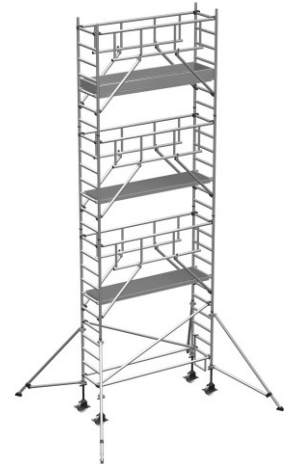

Zarges Fahrgerüst MultiTower S-PLUS 1T mit Auslegern 2,50m Plattformlänge 8,40m AH

Die fahrbare Gerüstlösung für sicheren und schnellen Aufbau durch vorlaufendes Gelände, zwei Meter Plattformabstand und weniger Einzelteile

Art. Nr.: Z52276

6.193,80 €

~~UVP 12.568,54 €~~

(inkl. MwSt., zzgl. Versandkosten)

LIEFERZEIT: 9 -10 WERKTAGE

 **SOFORT LIEFERBAR**

Gewicht: 233.1 kg

Plattformlänge: 2,50 m

Plattformbreite: 0,75 m

Gerüsthöhe: 7,40 m

Standhöhe: 6,40 m

Arbeitshöhe: 8,40 m

Hersteller: Zarges

Material: Aluminium

Kategorie: Fahrgerüste

Die fahrbare Gerüstlösung für sicheren und schnellen Aufbau durch vorlaufendes Gelände, zwei Meter Plattformabstand und weniger Einzelteile

**Heute bestellt -
übermorgen geliefert!**

Sie bestellen bis 10.00 Uhr.
Wir liefern bis 18.00 Uhr des
übernächsten Werktages.

- Gerüstbreite: 0,75m
- Gerüsthöhe: 1,80m;2,50m;3,00m
- Sicherer und schneller Auf- und Abbau durch vorlaufendes Gelände und Plattform im 2-m-Abstand