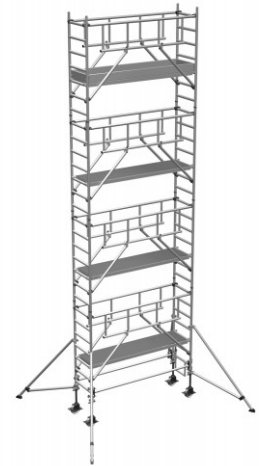

## Zarges Fahrgerüst MultiTower S-PLUS 1T mit Auslegern 1,80m Plattformlänge 9,25m AH

Die fahrbare Gerüstlösung für sicheren und schnellen Aufbau durch vorlaufendes Gelände, zwei Meter Plattformabstand und weniger Einzelteile

Art. Nr.: Z52285

**6.552,65 €**

~~UVP 13.296,82 €~~

(inkl. MwSt., zzgl. Versandkosten)

**LIEFERZEIT: 9 -10 WERKTAGE**

 **SOFORT LIEFERBAR**

**Gewicht:** 234.6 kg

**Plattformbreite:** 0,75 m

**Standhöhe:** 7,25 m

**Plattformlänge:** 1,80 m

**Gerüsthöhe:** 8,50 m

**Arbeitshöhe:** 9,25 m

**Hersteller:** Zarges

**Material:** Aluminium

**Kategorie:** Fahrgerüste

**Die fahrbare Gerüstlösung für sicheren und schnellen Aufbau durch vorlaufendes Gelände, zwei Meter Plattformabstand und weniger Einzelteile**

**Heute bestellt -  
übermorgen geliefert!**

Sie bestellen bis 10.00 Uhr.  
Wir liefern bis 18.00 Uhr des  
übernächsten Werktages.

- Gerüsthöhe: 8,50m
- Gerüstbreite: 0,75m
- Gerüsthöhe: 8,50m; 9,25m; 10,00m
- Sicherer und schneller Auf- und Abbau durch vorlaufendes Gelände und Plattform im 2-m-Abstand