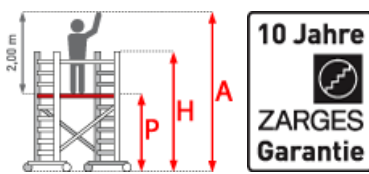

- Arbeitshöhen von 3,35m bis max. 13,20m mit Serienteilen aus dem Z600 Programm aufbaubar
- Gerüstgruppe 3 (belastbar bis 200kg/m²) nach DIN EN 1004,d.h. je nach Länge der Plattform von 202 kg bis max. 346kg
- Standardmäßige Rollen: spindelbare 200-mm-Lenkrollen für millimetergenauen Höhenausgleich

Hinweis:

Durch Hinzufügen der relevanten S-Plus Einzelteile kann der sichere Aufbau auch für standardmäßige Z600 Fahrgerüste mit Auslegern nachgerüstet werden.

Arbeitshöhe A (m)	3,35	4,45	5,30	6,45	7,30	8,40	9,25	10,40	11,20	12,35	13,20
Gerüsthöhe H (m)	2,65	3,75	4,60	5,70	6,55	7,65	8,50	9,65	10,45	11,60	12,45
Plattformhöhe P (m)	1,35	2,45	3,30	4,45	5,30	6,40	7,25	8,40	9,20	10,35	11,20
Gewicht (kg)											
Plattform 0,75x1,80m	75,2	117,8	145,4	158,6	186,2	199,4	234,6	247,8	275,4	288,6	316,2
Plattform 0,75x2,50m	85,9	132,1	168,0	182,3	219,6	233,9	277,8	291,8	328,1	342,1	378,4
Plattform 0,75x3,00m	94,7	143,5	187,0	201,8	245,3	260,1	312,8	327,6	371,7	385,9	429,4
Bestell-Nr.											
Plattform 0,75x1,80m	52225	52023	52033	52043	52053	52063	52073	52083	52093	52003	52013
Plattform 0,75x2,50m	52226	52123	52133	52143	52153	52163	52173	52183	52193	52103	52113
Plattform 0,75x3,00m	52227	52223	52233	52243	52253	52263	52273	52283	52293	52203	52213