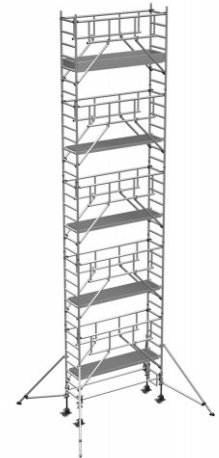

Zarges Fahrgerüst MultiTower S-PLUS 1T mit Auslegern 1,80m Plattformlänge 11,20m AH

Die fahrbare Gerüstlösung für sicheren und schnellen Aufbau durch vorlaufendes Gelände, zwei Meter Plattformabstand und weniger Einzelteile

Plattformbreite: 0,75 m

Hersteller: Zarges

Material: Aluminium

Kategorie: Fahrgerüste

Die fahrbare Gerüstlösung für sicheren und schnellen Aufbau durch vorlaufendes Gelände, zwei Meter Plattformabstand und weniger Einzelteile

**Heute bestellt -
übermorgen geliefert!**

Sie bestellen bis 10.00 Uhr.
Wir liefern bis 18.00 Uhr des
übernächsten Werktages.

- Gerüstbreite: 0,75m
- Gerüstlänge: 1,80m;2,50m;3,00m
- Sicherer und schneller Auf- und Abbau durch vorlaufendes Gelände und Plattform im 2-m-Abstand
- Arbeitshöhen von 3,35m bis max. 13,20m mit Serienteilen aus dem Z600 Programm aufbaubar