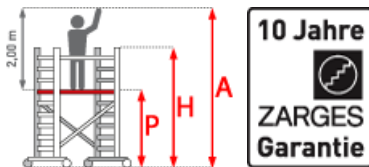

- Gerüstgruppe 3 (belastbar bis 200kg/m²) nach DIN EN 1004,d.h. je nach Länge der Plattform von 202 kg bis max. 346kg
- Standardmäßige Rollen: spindelbare 200-mm-Lenkrollen für millimetergenauen Höhenausgleich

Hinweis:

Durch Hinzufügen der relevanten S-Plus Einzelteile kann der sichere Aufbau auch für standardmäßige Z600 Fahrgerüste mit Auslegern nachgerüstet werden.

Arbeitshöhe A (m)	3,35	4,45	5,30	6,45	7,30	8,40	9,25	10,40	11,20	12,35	13,20
Gerüsthöhe H (m)	2,65	3,75	4,60	5,70	6,55	7,65	8,50	9,65	10,45	11,60	12,45
Plattformhöhe P (m)	1,35	2,45	3,30	4,45	5,30	6,40	7,25	8,40	9,20	10,35	11,20
Gewicht (kg)											
Plattform 0,75x1,80m	75,2	117,8	145,4	158,6	186,2	199,4	234,6	247,8	275,4	288,6	316,2
Plattform 0,75x2,50m	85,9	132,1	168,0	182,3	219,6	233,9	277,8	291,8	328,1	342,1	378,4
Plattform 0,75x3,00m	94,7	143,5	187,0	201,8	245,3	260,1	312,8	327,6	371,7	385,9	429,4
Bestell-Nr.											
Plattform 0,75x1,80m	52225	52023	52033	52043	52053	52063	52073	52083	52093	52003	52013
Plattform 0,75x2,50m	52226	52123	52133	52143	52153	52163	52173	52183	52193	52103	52113
Plattform 0,75x3,00m	52227	52223	52233	52243	52253	52263	52273	52283	52293	52203	52213