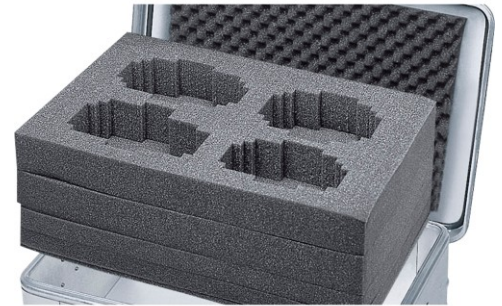

## Zarges Würfelschaum 550x350x220 mm

Art. Nr.: Z40735

**67,05 €**

~~UVP 92,11 €~~

(inkl. MwSt., zzgl. Versandkosten)

 **SOFORT LIEFERBAR**

**Gewicht:** 1.5 kg

**Typ:** Innenausstattung

**Hersteller:** Zarges

**Material:** Aluminium

**Kategorie:** Zubehör

Vorgestanzte Weichschaumeinlagen aus offenzelligem PU-Schaum. Die schnelle und einfache Lösung für Einzelstücke oder Kleinserien.

- Formanpassung ohne Werkzeug möglich
- Zwei unterschiedliche Plattenstärken im Set
- Deckeleinsatz Noppenschaum 30 mm
- Bodenschaum 10 mm
- Noppenschaum im Deckel selbstklebend ausgestattet
- Lieferung ohne Inhalt