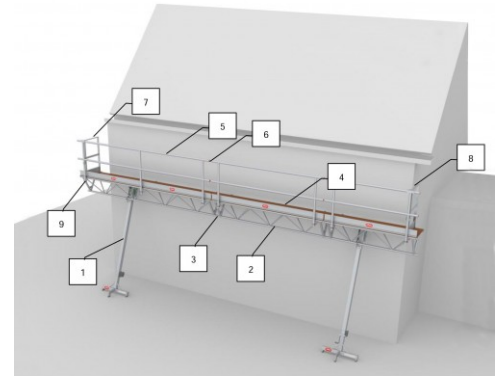

Altrex Einzelteile für modulare Dreiecksbühne

Art. Nr.: 2537-OX

ab 29,60 €

(inkl. MwSt., zzgl. Versandkosten)

SOFORT LIEFERBAR

Typ: Sonstiges

Hersteller: Altrex

Kategorie: Zubehör

Altrex Einzelteile als Zubehör zur modularen Dreiecksbühne (MTB).

**EN 1004
CLASS 3**

EN 1298