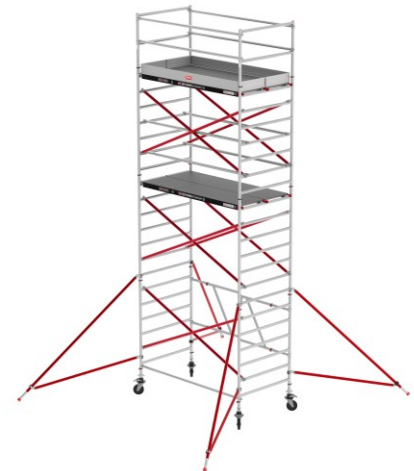

Altrex RS Tower 55 ohne Safe-Quick® 7,8m Arbeitshöhe Holz-Plattform 3,05m

Breites Gerüst mit großer Arbeitsfläche

Art. Nr.: AT550035

6.418,65 €

~~UVP 7.551,74 €~~

(inkl. MwSt., zzgl. Versandkosten)

 **SOFORT LIEFERBAR**

Standhöhe: 5,8 m	Plattformbreite: 1,35 m	Gerüsttyp: RS Tower 55
Plattformlänge: 3,05 m	Arbeitshöhe: 7,8 m	Hersteller: Altrex
Material: Aluminium	Kategorie: Rollgerüst	

Das klappbare RS TOWER 55 Zimmergerüst ist ein breites Fahrgerüst mit Ausbaumöglichkeiten.

Ein praktisches Zimmergerüst mit einer großen Arbeitsfläche, für Innen- und Außen geeignet. Das System kann flexibel mit den Komponenten der RS TOWER 5-Serie erweitert werden. So können Sie das Zimmergerüst ganz einfach selbst bis zu einer Arbeitshöhe von 13,80 m ausbauen.

Dank der breiten Rahmen von 1,35 m eignet dieses Zimmergerüst sich hervorragend für die Arbeit mit zwei Personen. Der Klappteil im Rahmen des Gerüsts hat wenig lose Bauteile und das Gerüst wird in einem Stück zusammengeklappt. Außerdem können Sie den teleskopischen Klapprahmen mit Plattformen von 1,85 m, 2,45 m oder 3,05 m verwenden. Die Rahmen aus der 5-Serie sind 2 mm dick. Das macht das RS TOWER 55 zum stärksten Zimmergerüst.