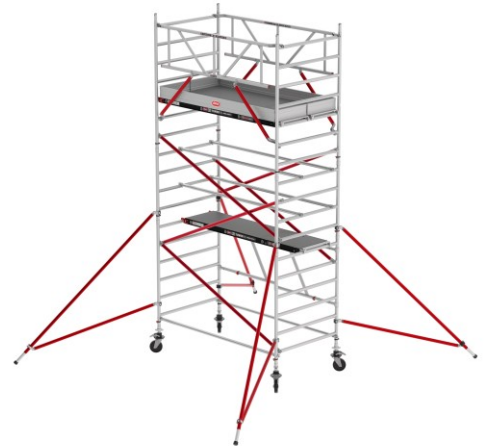

Altrex RS Tower 55 ohne Safe-Quick® 5,8m Arbeitshöhe Holz-Plattform 1,85m

Breites Gerüst mit großer Arbeitsfläche

Art. Nr.: AT550005

4.736,60 €

~~UVP 5.572,77 €~~

(inkl. MwSt., zzgl. Versandkosten)

 **SOFORT LIEFERBAR**

| | | |
|--------------------------------|------------------------------|-------------------------------|
| Gerüsttyp: RS Tower 55 | Standhöhe: 3,8 m | Plattformlänge: 1,85 m |
| Plattformbreite: 1,35 m | Arbeitshöhe: 5,8 m | Hersteller: Altrex |
| Material: Aluminium | Kategorie: Rollgerüst | |

Das klappbare RS TOWER 55 Zimmergerüst ist ein breites Fahrgerüst mit Ausbaumöglichkeiten.

Ein praktisches Zimmergerüst mit einer großen Arbeitsfläche, für Innen- und Außen geeignet. Das System kann flexibel mit den Komponenten der RS TOWER 5-Serie erweitert werden. So können Sie das Zimmergerüst ganz einfach selbst bis zu einer Arbeitshöhe von 13,80 m ausbauen.

Dank der breiten Rahmen von 1,35 m eignet dieses Zimmergerüst sich hervorragend für die Arbeit mit zwei Personen. Der Klappteil im Rahmen des Gerüsts hat wenig lose Bauteile und das Gerüst wird in einem Stück zusammengeklappt. Außerdem können Sie den teleskopischen Klapprahmen mit Plattformen von 1,85 m, 2,45 m oder 3,05 m verwenden. Die Rahmen aus der 5-Serie sind 2 mm dick. Das macht das RS TOWER 55 zum stärksten Zimmergerüst.