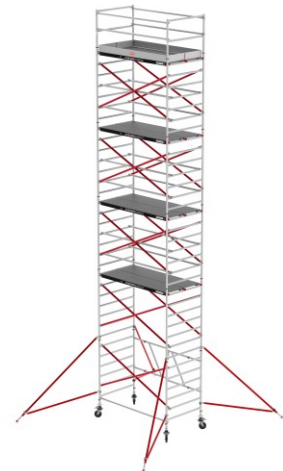

Altrex RS Tower 55 ohne Safe-Quick® 13,8m Arbeitshöhe Holz-Plattform 3,05m

Breites Gerüst mit großer Arbeitsfläche

Art. Nr.: AT550041

9.929,35 €

~~UVP 11.682,23 €~~

(inkl. MwSt., zzgl. Versandkosten)

 **SOFORT LIEFERBAR**

Plattformbreite: 1,35 m

Standhöhe: 11,8 m

Plattformlänge: 3,05 m

Gerüsttyp: RS Tower 55

Arbeitshöhe: 13,8 m

Hersteller: Altrex

Material: Aluminium

Kategorie: Rollgerüst

Das klappbare RS TOWER 55 Zimmergerüst ist ein breites Fahrgerüst mit Ausbaumöglichkeiten.

Ein praktisches Zimmergerüst mit einer großen Arbeitsfläche, für Innen- und Außen geeignet. Das System kann flexibel mit den Komponenten der RS TOWER 5-Serie erweitert werden. So können Sie das Zimmergerüst ganz einfach selbst bis zu einer Arbeitshöhe von 13,80 m ausbauen.

Dank der breiten Rahmen von 1,35 m eignet dieses Zimmergerüst sich hervorragend für die Arbeit mit zwei Personen. Der Klappteil im Rahmen des Gerüsts hat wenig lose Bauteile und das Gerüst wird in einem Stück zusammengeklappt. Außerdem können Sie den teleskopischen Klapprahmen mit Plattformen von 1,85 m, 2,45 m oder 3,05 m verwenden. Die Rahmen aus der 5-Serie sind 2 mm dick. Das macht das RS TOWER 55 zum stärksten Zimmergerüst.