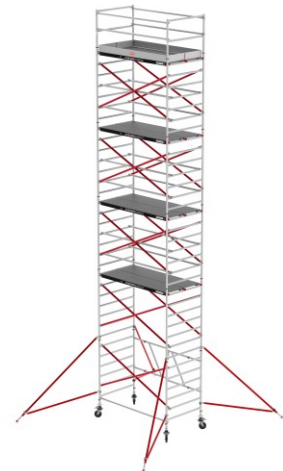

Altrex RS Tower 55 ohne Safe-Quick® 11,8m Arbeitshöhe Holz-Plattform 3,05m

Breites Gerüst mit großer Arbeitsfläche

Art. Nr.: AT550039

8.722,70 €

~~UVP 10.262,56 €~~

(inkl. MwSt., zzgl. Versandkosten)

 **SOFORT LIEFERBAR**

Plattformbreite: 1,35 m

Gerüsttyp: RS Tower 55

Plattformlänge: 3,05 m

Standhöhe: 9,8 m

Arbeitshöhe: 11,8 m

Hersteller: Altrex

Material: Aluminium

Kategorie: Rollgerüst

Das klappbare RS TOWER 55 Zimmergerüst ist ein breites Fahrgerüst mit Ausbaumöglichkeiten.

Ein praktisches Zimmergerüst mit einer großen Arbeitsfläche, für Innen- und Außen geeignet. Das System kann flexibel mit den Komponenten der RS TOWER 5-Serie erweitert werden. So können Sie das Zimmergerüst ganz einfach selbst bis zu einer Arbeitshöhe von 13,80 m ausbauen.

Dank der breiten Rahmen von 1,35 m eignet dieses Zimmergerüst sich hervorragend für die Arbeit mit zwei Personen. Der Klappteil im Rahmen des Gerüsts hat wenig lose Bauteile und das Gerüst wird in einem Stück zusammengeklappt. Außerdem können Sie den teleskopischen Klapprahmen mit Plattformen von 1,85 m, 2,45 m oder 3,05 m verwenden. Die Rahmen aus der 5-Serie sind 2 mm dick. Das macht das RS TOWER 55 zum stärksten Zimmergerüst.