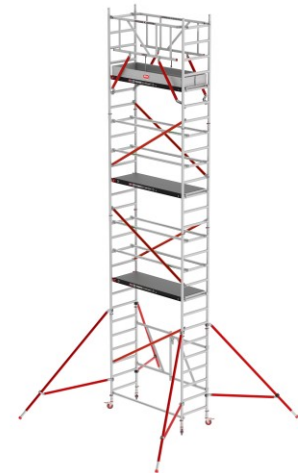

Altrex Klappgerüst RS Tower 54 Aluminium Holz- Plattform 0,75x1,85m ohne Safe-Quick 8,8m AH

Kompaktes Zimmergerüst bis 8,8m AH

Art. Nr.: AT540009

5.336,40 €

~~UVP 6.278,44 €~~

(inkl. MwSt., zzgl. Versandkosten)

 **SOFORT LIEFERBAR**

Plattformlänge: 1,85 m

Standhöhe: 6,8 m

Gerüsttyp: RS Tower 54

Plattformbreite: 0,75 m

Arbeitshöhe: 8,8 m

Hersteller: Altrex

Material: Aluminium

Kategorie: Rollgerüst

RS TOWER 54 Zimmergerüst klappbar - Kompaktes Fahrgerüst mit Ausbaumöglichkeit

Das RS TOWER 54 ist ein praktisches Zimmergerüst. Für den Außenbereich geeignet. Dank seines kompakten Formats ideal für den Innenbereich. Benötigen Sie eine größere Höhe?

Das System kann mit den Komponenten der RS TOWER 5-Serie erweitert werden. Hiermit können Sie das Zimmergerüst ganz einfach selbst bis zu einer Arbeitshöhe von 9,80 m ausbauen. Das Zimmergerüst eignet sich besonders gut für Arbeiten im Haus. Dank der schmalen Rahmen von 0,75 m passt es durch Türrahmen. Der Klappteil im Rahmen des Gerüsts hat wenig lose Bauteile und das Gerüst wird in einem Stück zusammengeklappt. Es nimmt somit kaum Platz in Anspruch. Die Rahmen aus der 5-Serie sind 2 mm dick. Das macht das RS TOWER 54 zum stärksten Zimmergerüst.