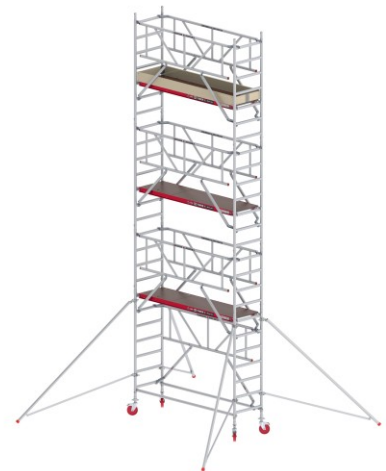

## Altrex Fahrgerüst RS Tower 41-S Aluminium mit Safe-Quick und Holz-Plattform 8,20m AH 0,75x1,85m

Art. Nr.: AT410011

**4.112,55 €**~~UVP 4.838,54 €~~

(inkl. MwSt., zzgl. Versandkosten)

 **SOFORT LIEFERBAR****Plattformlänge:** 1,85 m**Plattformbreite:** 0,75 m**Standhöhe:** 6,2 m**Gerüsttyp:** RS Tower 41-S**Arbeitshöhe:** 8,2 m**Hersteller:** Altrex**Material:** Aluminium**Kategorie:** Rollgerüst

### RS TOWER 41-S Fahrgerüst mit Safe-Quick - Fahrgerüst für alle professionellen Arbeiten im Haus

Das RS TOWER 41-S ist ein komplettes Fahrgerüst. Perfekt für jeden Profi. Gepresste Verbindungen zwischen Klaue und Strebenrohr machen das RS TOWER 41-S so stark. Mit diesem Gerüst können Sie bis zu einer Arbeitshöhe von maximal 10,20 arbeiten. Sowohl im Innen- als auch Außenbereich.

Rundum geschweißte rutschsicheren Sprossen und machen den Rahmen außerdem sehr robust und 100%ig zuverlässig. Mit den schmalen Aufbaurahmen von 0,75 oder 0,90 Metern und einer Belastbarkeit bis zu 250 kg pro Plattform eignet dieses Gerüst sich für die Arbeit in schmalen Räumen. Die Plattform ist in den folgenden Längen erhältlich: 1,85 oder 2,45. Mit der Safe-Quick® GuardRail-Ausführung sind Sie rundherum geschützt und stehen Sie immer sicher.