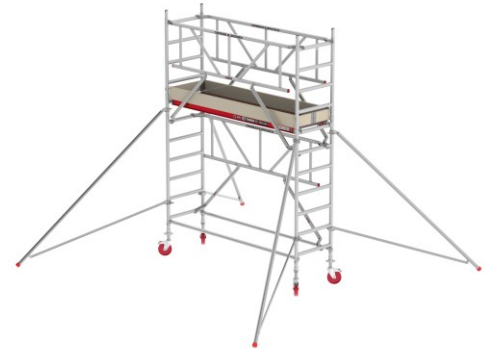

## Altrex Fahrgerüst RS Tower 41-S Aluminium mit Safe-Quick und Holz-Plattform 4,20m AH 0,75x2,45m

Art. Nr.: AT410013

**2.328,35 €**~~UVP 2.739,38 €~~

(inkl. MwSt., zzgl. Versandkosten)

 **SOFORT LIEFERBAR****Gerüsttyp:** RS Tower 41-S**Plattformlänge:** 2,45 m**Standhöhe:** 2,2 m**Plattformbreite:** 0,75 m**Arbeitshöhe:** 4,2 m**Hersteller:** Altrex**Material:** Aluminium**Kategorie:** Rollgerüst

### RS TOWER 41-S Fahrgerüst mit Safe-Quick - Fahrgerüst für alle professionellen Arbeiten im Haus

Das RS TOWER 41-S ist ein komplettes Fahrgerüst. Perfekt für jeden Profi. Gepresste Verbindungen zwischen Klaue und Strebenrohr machen das RS TOWER 41-S so stark. Mit diesem Gerüst können Sie bis zu einer Arbeitshöhe von maximal 10,20 arbeiten. Sowohl im Innen- als auch Außenbereich.

Rundum geschweißte rutschsicheren Sprossen und machen den Rahmen außerdem sehr robust und 100%ig zuverlässig. Mit den schmalen Aufbaurahmen von 0,75 oder 0,90 Metern und einer Belastbarkeit bis zu 250 kg pro Plattform eignet dieses Gerüst sich für die Arbeit in schmalen Räumen. Die Plattform ist in den folgenden Längen erhältlich: 1,85 oder 2,45. Mit der Safe-Quick® GuardRail-Ausführung sind Sie rundherum geschützt und stehen Sie immer sicher.