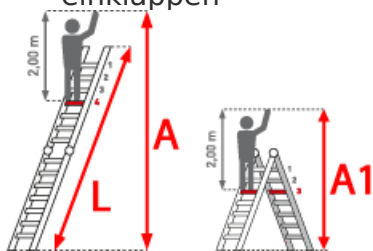

## Zarges Teleskop-Mehrzweckleiter Variomax V 4teilig

Arbeitshöhe bis 7,10m

Art. Nr.: 348-OX

**ab 572,25 €**

(inkl. MwSt., zzgl. Versandkosten)

 **SOFORT LIEFERBAR**

**Hersteller:** Zarges

**Trittform:** Sprossen

**Teilbarkeit:** 4x

**Material:** Aluminium

**Kategorie:** Teleskopleiter

### Multifunktionale, ausziehbare und treppengängige Leiter mit kompaktem Transportmaß in robuster, langlebiger Ausführung

- Einfach zu bedienendes, automatisch einrastendes Sicherheits-Aluminium-Lamellengelenk
- Sichere Höhenverstellung durch vier Zuggriffe aus Aluminium-Druckguss
- Anlegeleiter, Stehleiter und treppengängige Stehleiter in einem
- Mit wenigen Handgriffen umzuwandeln
- Arbeitshöhe bei allen Varianten im Sprossenabstand von 280 mm einstellbar
- Sprossen-Holm-Verbindung durch hochfeste ZARGES Qualitätsbördelung
- Anlegeleiter, Stehleiter und treppengängige Stehleiter in einem
- Mit ausklappbaren Auslegern für den Einsatz als Anlegeleiter nach EN131-1 (nicht bei 4x3)
- Ausleger lassen sich für den Transport oder bei Verwendung als Stehleiter platzsparend einklappen