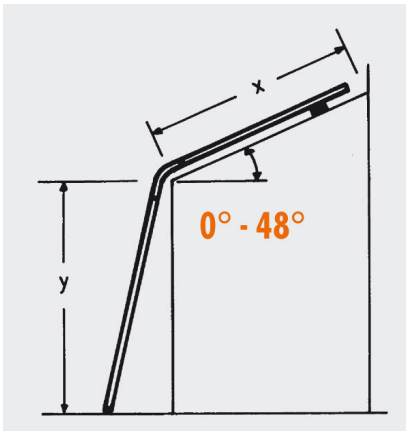

 **SOFORT LIEFERBAR**

**Typ:** 988

**Trittform:** Sprossen

**Hersteller:** Siedra Leitern

**Teilbarkeit:** 4x

**Material:** Aluminium

**Kategorie:** Wintergartenleiter

**Begehbarkeit:** einseitig

Praktisch, sicher, handlich und bequem

- Wintergarten-Leiter besteht aus:
  - Teleskopleiter (985/4x4 oder 985/4x5)
  - Wintergartenmodul für Dachneigung
  - Glasauflage, 1m Breite, stufenlos einstellbar
  - Leitersteckteil: 1,78 oder 2,34m lang
  - Durch die flexible Verzahnung läßt sich der Winkel von 0°-48° einstellen
  - Durch Teleskop-Unterteil auf Maß  $y$  und Dachneigung einstellbar

Lieferumfang besteht aus 3 Paketen:

- Wintergartenleiter 988/4x4
  - 1. Paket: Teleskopleiter 985/4x4 - 1,25 x 0,55 x 0,20m
  - 2. Paket: Wiga-Modul und die Auflage - 0,82 x 0,71 x 0,23m
  - 3. Paket: Leiternteil 6 Sprossen - 1,86 x 0,35 x 0,10m
- Wintergartenleiter 988/4x5
  - 1. Paket: Teleskopleiter 985/4x5 - 1,31 x 0,55 x 0,20m
  - 2. Paket: Wiga-Modul und die Auflage - 0,82 x 0,71 x 0,23m

- 3. Paket: Leiternteil 6 Sprossen - 1,86 x 0,35 x 0,10m

Sprossenanzahl	4x4	4x5
Traufhöhe (m)	2,30-3,10	2,80-3,90
Leitersteckteil (m)	1,78	2,34
Paketanzahl	3	3
Artikel-Nr.	988/4x4	988/4x5