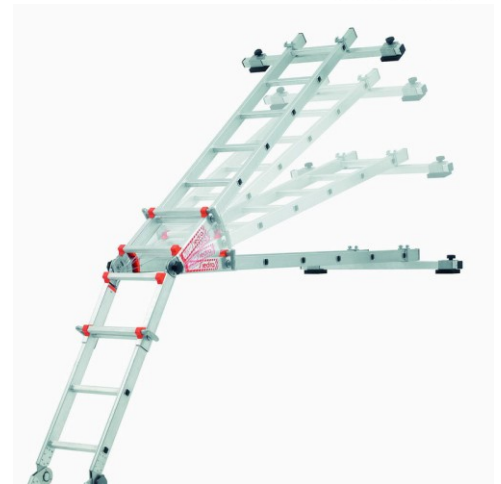

## Siedra Wintergarten Glasdachleiter 988 mit Glasauflage

Professionelle Leiter für Arbeiten auf dem  
Glasdach

**Siedra**  
Steigtechnik vom Profi

Art. Nr.: 3880-OX

**ab 961,30 €**

(inkl. MwSt., zzgl. Versandkosten)

 **SOFORT LIEFERBAR**

**Typ:** 988

**Trittform:** Sprossen

**Hersteller:** Siedra Leitern

**Teilbarkeit:** 4x

**Material:** Aluminium

**Kategorie:** Wintergartenleiter

**Begehbarkeit:** einseitig

Praktisch, sicher, handlich und bequem

- Wintergarten-Leiter besteht aus:
  - Teleskopleiter (985/4x4 oder 985/4x5)
  - Wintergartenmodul für Dachneigung
  - Glasauflage, 1m Breite, stufenlos einstellbar
  - Leitersteckteil: 1,78 oder 2,34m lang
  - Durch die flexible Verzahnung läßt sich der Winkel von 0°-48° einstellen
  - Durch Teleskop-Unterteil auf Maß  $y$  und Dachneigung einstellbar

Lieferumfang besteht aus 3 Paketen:

- Wintergartenleiter 988/4x4
  - 1. Paket: Teleskopleiter 985/4x4 - 1,25 x 0,55 x 0,20m
  - 2. Paket: Wiga-Modul und die Auflage - 0,82 x 0,71 x 0,23m
  - 3. Paket: Leiternteil 6 Sprossen - 1,86 x 0,35 x 0,10m
- Wintergartenleiter 988/4x5
  - 1. Paket: Teleskopleiter 985/4x5 - 1,31 x 0,55 x 0,20m
  - 2. Paket: Wiga-Modul und die Auflage - 0,82 x 0,71 x 0,23m